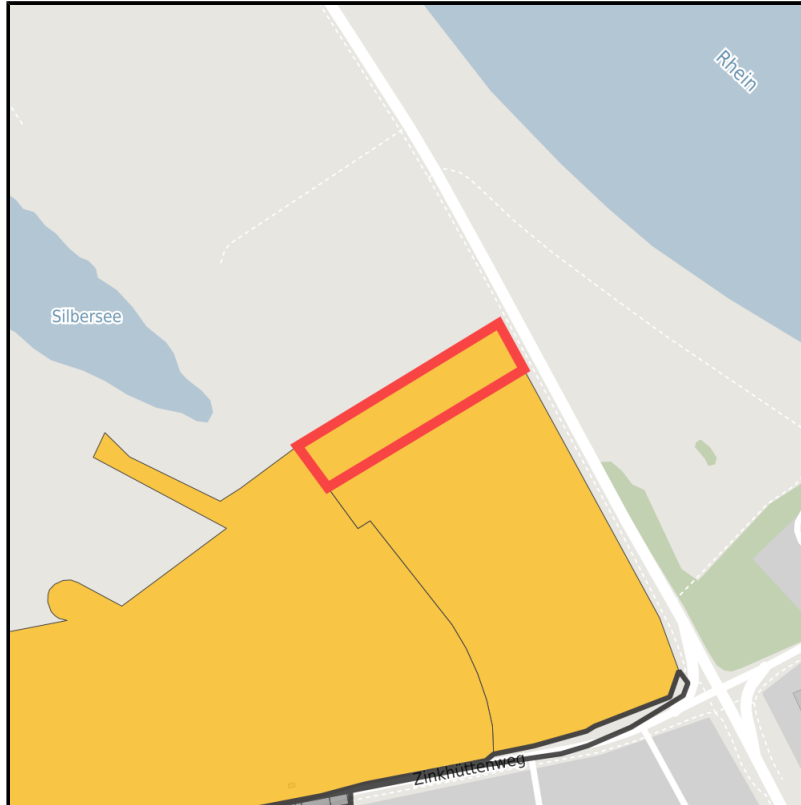

EXPOSÉ

Gewerbegebiet Am Zinkhüttenweg

Ort: Dormagen

www.germansite.de

Regionale Übersicht

Kommunale Übersicht

Detailansicht

Grundstück

Flächengröße	6.297 m ²
Verfügbarkeit	Mittelfristig verfügbare Fläche (2-5 Jahre)
Ausweisung im B-Plan	Gewerbegebiet (GE)
Frei parzellierbar	Nein
24h-Betrieb	Nein

Detailinformationen zum Gewerbegebiet

Gebietsausweisung GE

Links

<https://niederrhein.blis-online.eu>

EXPOSÉ

Gewerbegebiet Am Zinkhüttenweg

Ort: Dormagen

Verkehrsinfrastruktur

Autobahn	A57 (A1, A46)	2 km
Flughafen	Flughafen Düsseldorf	20 km

Ansprechpartner