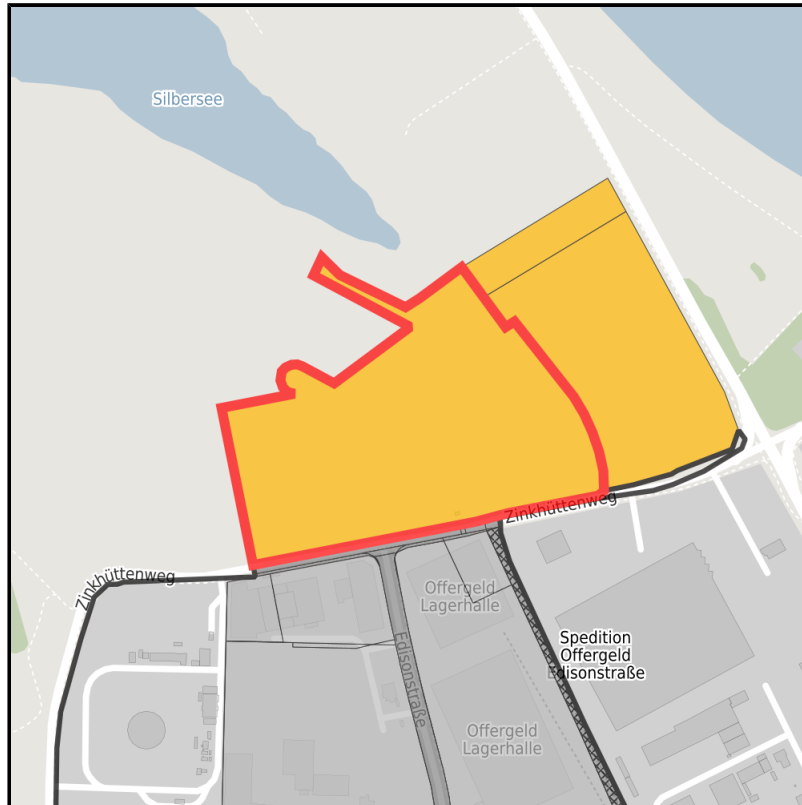

Gewerbegebiet Am Zinkhüttenweg

Ort: Dormagen

www.germansite.de

Regionale Übersicht

Kommunale Übersicht

Detailansicht

Grundstück

Flächengröße	67.040 m ²
Verfügbarkeit	Mittelfristig verfügbare Fläche (2-5 Jahre)
Ausweisung im B-Plan	Gewerbegebiet (GE)
Frei parzellierbar	Nein
24h-Betrieb	Nein

Detailinformationen zum Gewerbegebiet

Gebietsausweisung GE

Links

<https://niederrhein.blis-online.eu>

EXPOSÉ

Gewerbegebiet Am Zinkhüttenweg

Ort: Dormagen

Verkehrsinfrastruktur