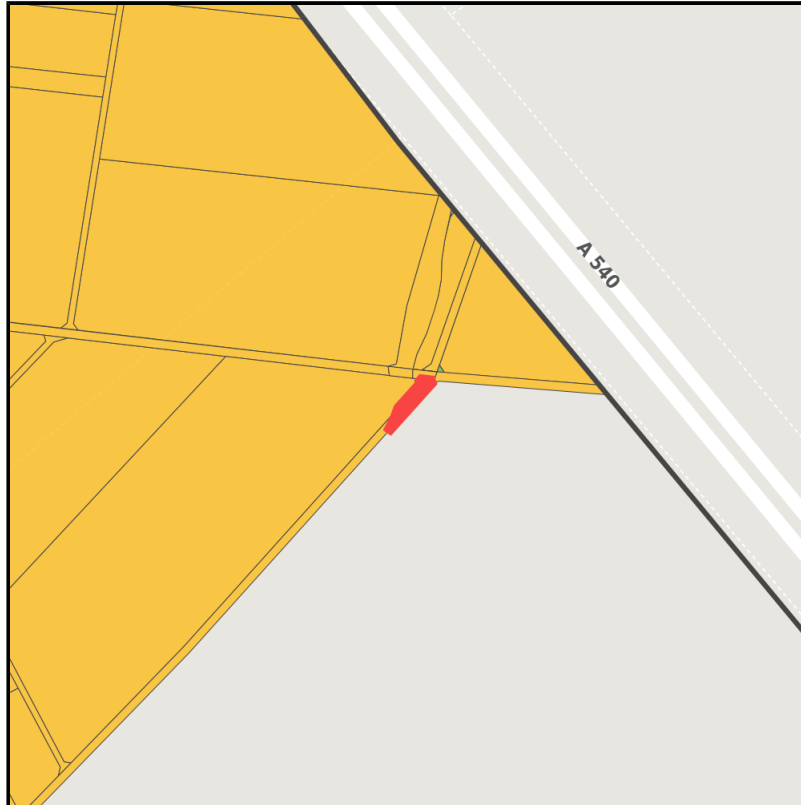

EXPOSÉ

Industriepark Elsbachtal

Ort: Jüchen

Regionale Übersicht

Kommunale Übersicht

Detailansicht

Grundstück

Flächengröße	134 m ²
Verfügbarkeit	Mittelfristig verfügbare Fläche (2-5 Jahre)
Frei parzellierbar	Nein
24h-Betrieb	Nein

EXPOSÉ

Industriepark Elsbachtal

Ort: Jüchen

Detailinformationen zum Gewerbegebiet

Gebietsausweisung

GE

Links

<https://niederrhein.blis-online.eu>