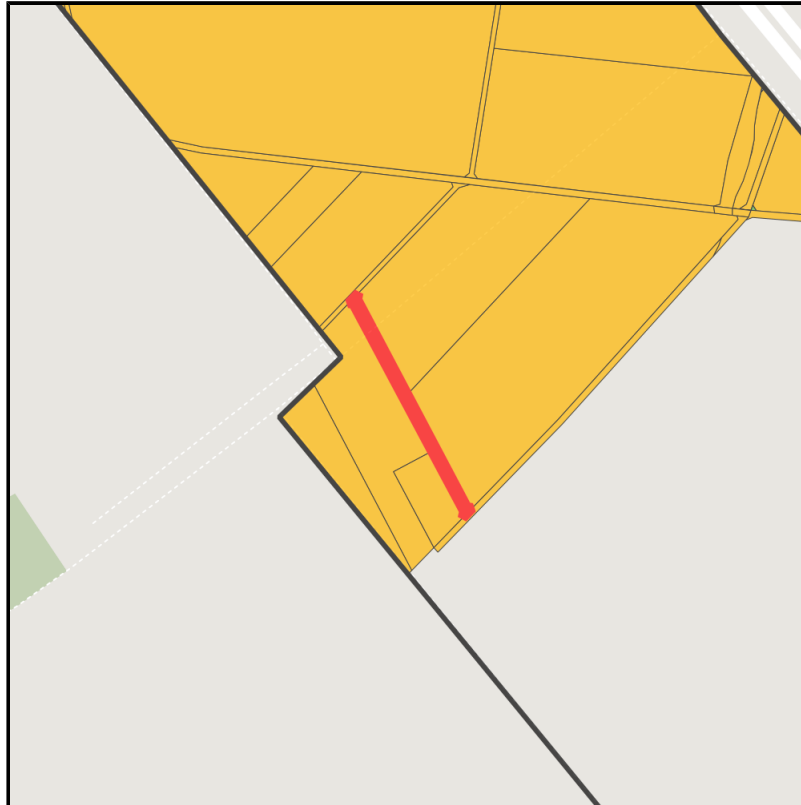

EXPOSÉ

Industriepark Elsbachtal

Ort: Jüchen

Regionale Übersicht

Kommunale Übersicht

Detailansicht

Grundstück

Flächengröße	648 m ²
Verfügbarkeit	Mittelfristig verfügbare Fläche (2-5 Jahre)
Frei parzellierbar	Nein
24h-Betrieb	Nein

EXPOSÉ

Industriepark Elsbachtal

Ort: Jüchen

Detailinformationen zum Gewerbegebiet

Gebietsausweisung

GE

Links

<https://niederrhein.blis-online.eu>

Elsbachtal: Potenzielle Flächen als Platzhalter

Elsbachtal

Verkehrsinfrastruktur

Autobahn	A46	1 km
Flughafen	Mönchengladbach-Flughafen	25 km
Flughafen	Flughafen Düsseldorf	40 km

EXPOSÉ

Industriepark Elsbachtal