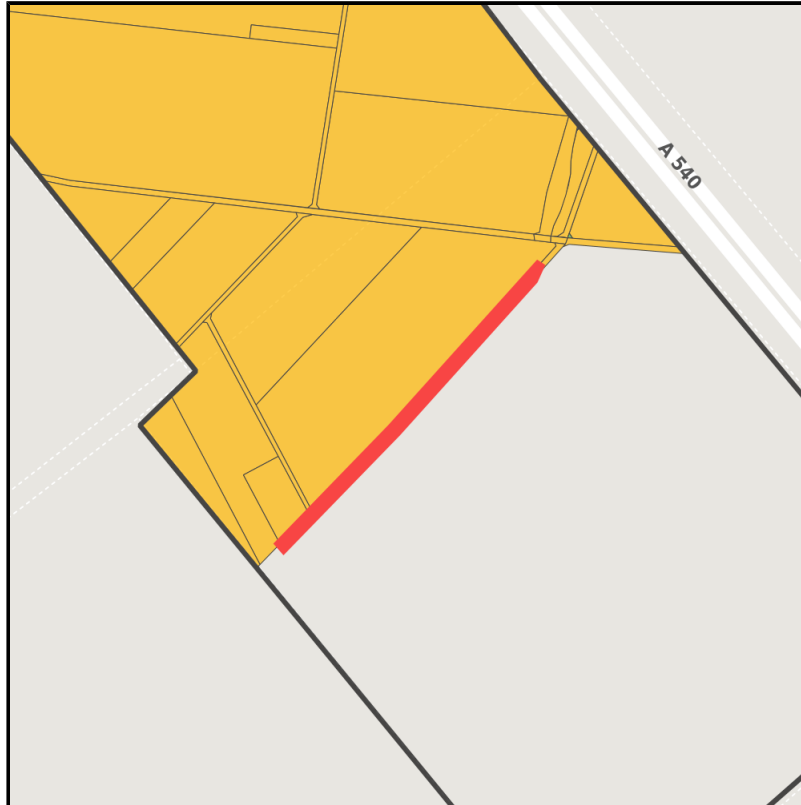

Detailansicht

Grundstück

Flächengröße	1.351 m²
Verfügbarkeit	Mittelfristig verfügbare Fläche (2-5 Jahre)
Frei parzellierbar	Nein
24h-Betrieb	Nein