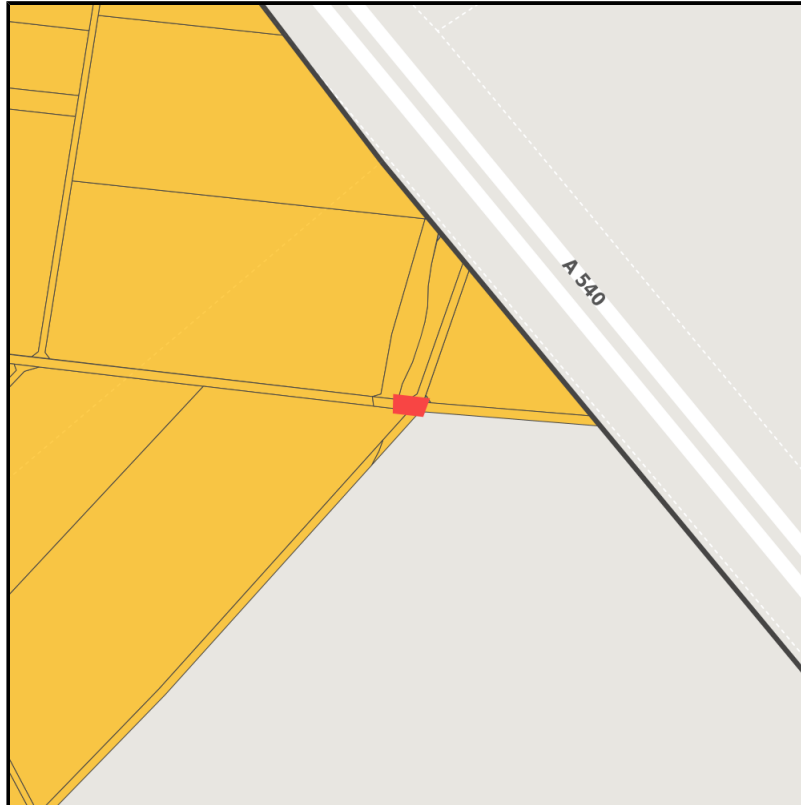

EXPOSÉ

Industriepark Elsbachtal

Ort: Jüchen

Regionale Übersicht

Kommunale Übersicht

Detailansicht

Grundstück

Flächengröße	63 m ²
Verfügbarkeit	Mittelfristig verfügbare Fläche (2-5 Jahre)
Frei parzellierbar	Nein
24h-Betrieb	Nein

EXPOSÉ

Industriepark Elsbachtal

Ort: Jüchen

Detailinformationen zum Gewerbegebiet

Gebietsausweisung

GE

Links

<https://niederrhein.blis-online.eu>

Elsbachtal: Potenzielle Flächen als Platzhalter

Elsbachtal

Verkehrsinfrastruktur

Autobahn	A46	1 km
Flughafen	Mönchengladbach-Flughafen	25 km
Flughafen	Flughafen Düsseldorf	40 km

EXPOSÉ

Industriepark Elsbachtal