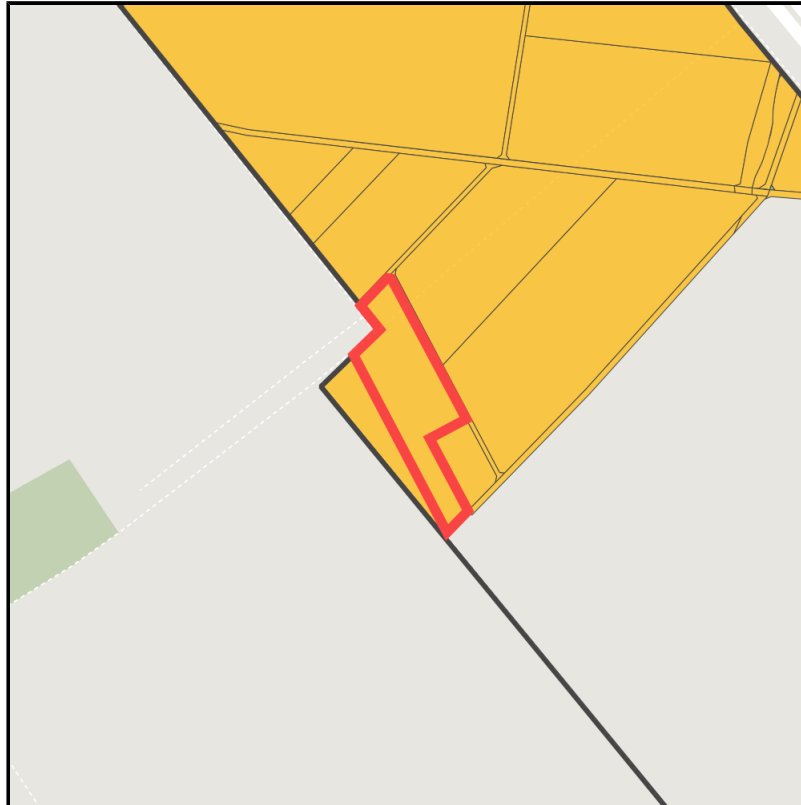

### Industriepark Elsbachtal

Ort: Jüchen

Regionale Übersicht

Kommunale Übersicht

Detailansicht

## Grundstück

Flächengröße	7.000 m <sup>2</sup>
Verfügbarkeit	Mittelfristig verfügbare Fläche (2-5 Jahre)
Frei parzellierbar	Nein
24h-Betrieb	Nein