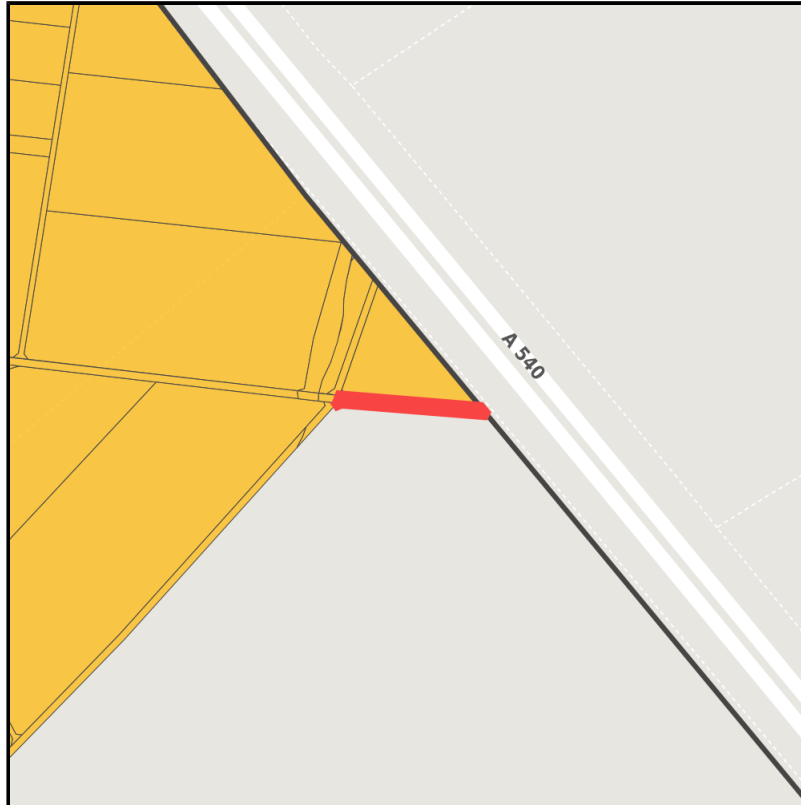

EXPOSÉ

Industriepark Elsbachtal

Ort: Jüchen

Regionale Übersicht

Kommunale Übersicht

Detailansicht

Grundstück

Flächengröße	470 m ²
Verfügbarkeit	Mittelfristig verfügbare Fläche (2-5 Jahre)
Frei parzellierbar	Nein
24h-Betrieb	Nein

EXPOSÉ

Industriepark Elsbachtal

Ort: Jüchen

Detailinformationen zum Gewerbegebiet

Gebietsausweisung

GE

Links

<https://niederrhein.blis-online.eu>

Elsbachtal: Potenzielle Flächen als Platzhalter

Elsbachtal

Verkehrsinfrastruktur

Autobahn	A46	1 km
Flughafen	Mönchengladbach-Flughafen	25 km
Flughafen	Flughafen Düsseldorf	40 km

EXPOSÉ

Industriepark Elsbachtal