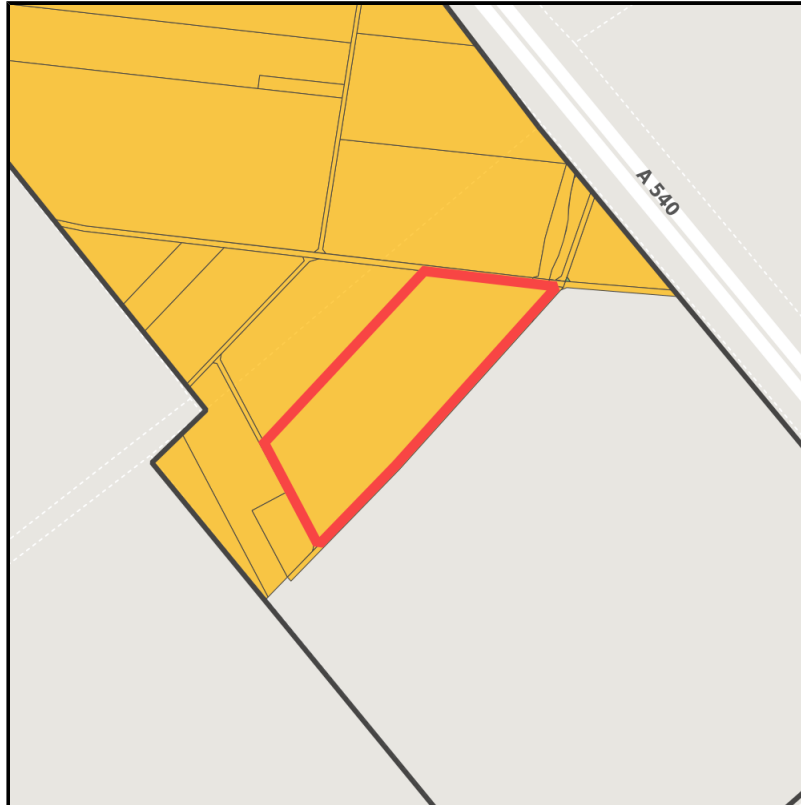

EXPOSÉ

Industriepark Elsbachtal

Ort: Jüchen

Regionale Übersicht

Kommunale Übersicht

Detailansicht

Grundstück

Flächengröße	22.223 m ²
Verfügbarkeit	Mittelfristig verfügbare Fläche (2-5 Jahre)
Frei parzellierbar	Nein
24h-Betrieb	Nein

EXPOSÉ

Industriepark Elsbachtal

Ort: Jüchen

Detailinformationen zum Gewerbegebiet

Gebietsausweisung

GE

Links

<https://niederrhein.blis-online.eu>