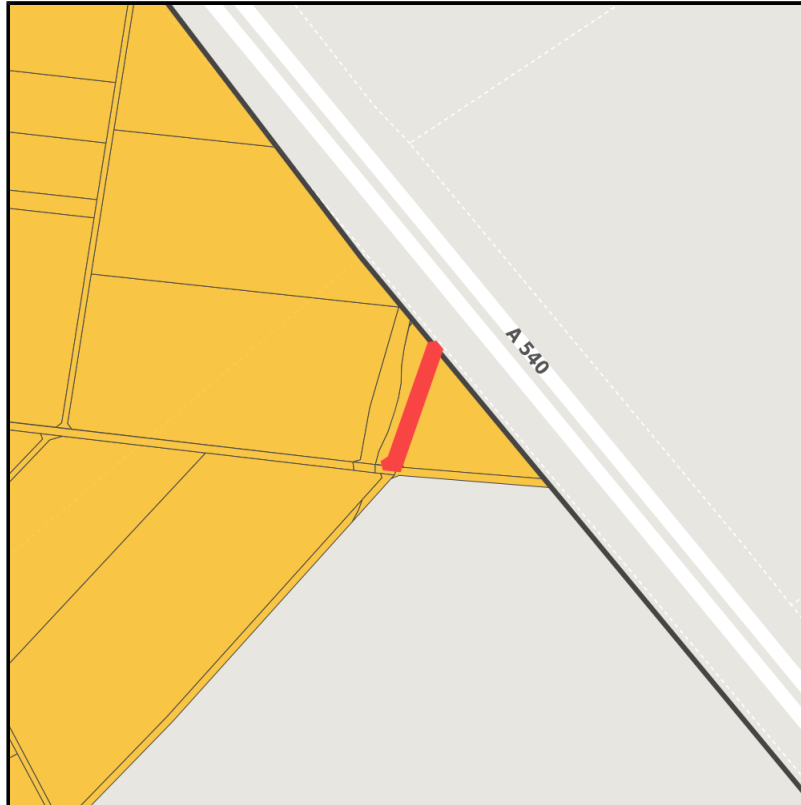

EXPOSÉ

Industriepark Elsbachtal

Ort: Jüchen

Regionale Übersicht

Kommunale Übersicht

Detailansicht

Grundstück

Flächengröße	351 m ²
Verfügbarkeit	Mittelfristig verfügbare Fläche (2-5 Jahre)
Frei parzellierbar	Nein
24h-Betrieb	Nein

EXPOSÉ

Industriepark Elsbachtal

Ort: Jüchen

Detailinformationen zum Gewerbegebiet

Gebietsausweisung

GE

Links

<https://niederrhein.blis-online.eu>

Elsbachtal: Potenzielle Flächen als Platzhalter

Elsbachtal

Verkehrsinfrastruktur

Autobahn	A46	1 km
Flughafen	Mönchengladbach-Flughafen	25 km
Flughafen	Flughafen Düsseldorf	40 km

EXPOSÉ

Industriepark Elsbachtal