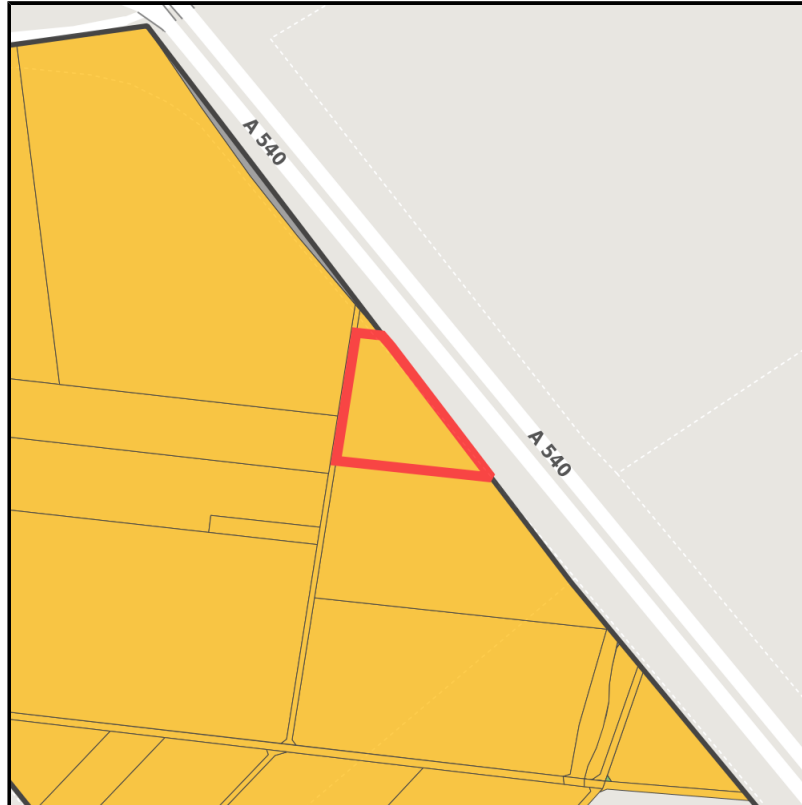

EXPOSÉ

Industriepark Elsbachtal

Ort: Jüchen

Regionale Übersicht

Kommunale Übersicht

Detailansicht

Grundstück

Flächengröße	4.891 m ²
Verfügbarkeit	Mittelfristig verfügbare Fläche (2-5 Jahre)
Frei parzellierbar	Nein
24h-Betrieb	Nein

EXPOSÉ

Industriepark Elsbachtal

Ort: Jüchen

Detailinformationen zum Gewerbegebiet

Gebietsausweisung

GE

Links

<https://niederrhein.blis-online.eu>