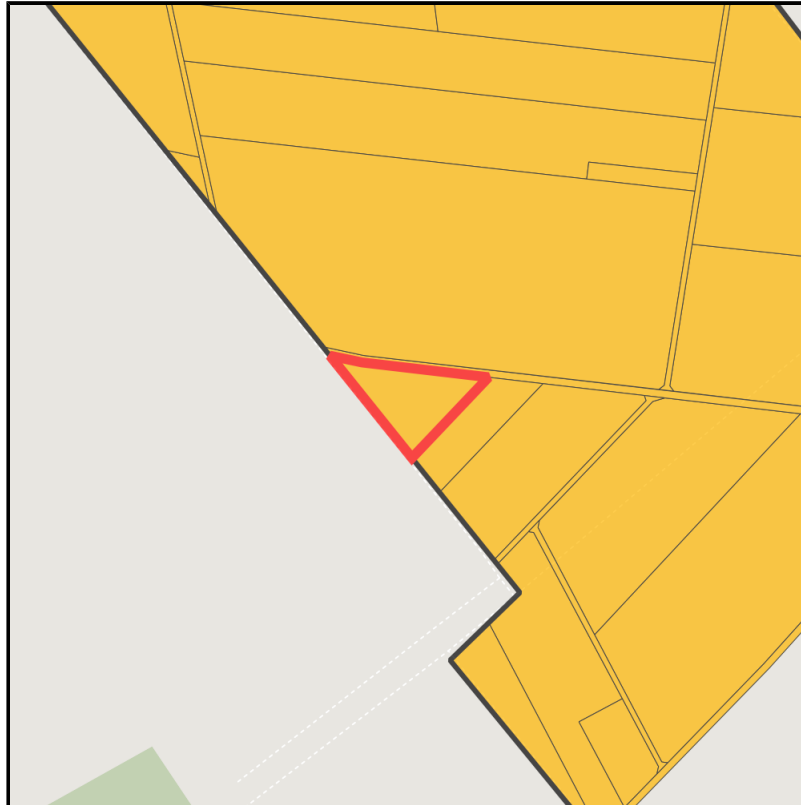

### Industriepark Elsbachtal

Ort: Jüchen

Regionale Übersicht

Kommunale Übersicht

Detailansicht

## Grundstück

Flächengröße	2.925 m <sup>2</sup>
Verfügbarkeit	Mittelfristig verfügbare Fläche (2-5 Jahre)
Frei parzellierbar	Nein
24h-Betrieb	Nein