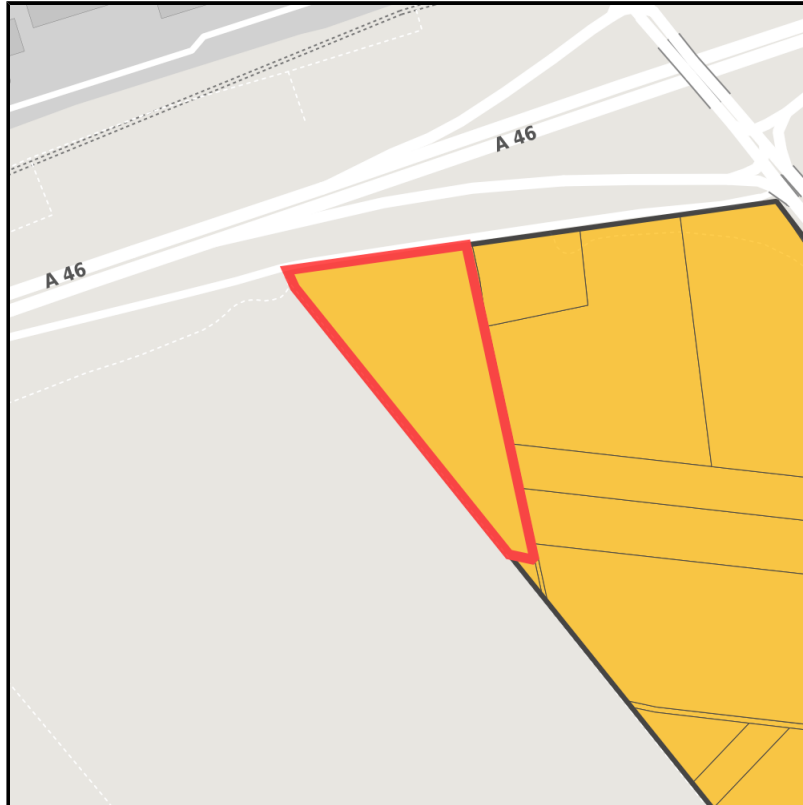

EXPOSÉ

Industriepark Elsbachtal

Ort: Jüchen

Regionale Übersicht

Kommunale Übersicht

Detailansicht

Grundstück

Flächengröße	24.845 m ²
Verfügbarkeit	Mittelfristig verfügbare Fläche (2-5 Jahre)
Frei parzellierbar	Nein
24h-Betrieb	Nein
Allg. Information zur Fläche	Test
Besonderheiten	Test

EXPOSÉ

Industriepark Elsbachtal

Ort: Jüchen

Detailinformationen zum Gewerbegebiet

Gebietsausweisung

GE

Links

<https://niederrhein.blis-online.eu>

Elsbachtal: Potenzielle Flächen als Platzhalter

Elsbachtal

Verkehrsinfrastruktur

Autobahn	A46	1 km
Flughafen	Mönchengladbach-Flughafen	25 km
Flughafen	Flughafen Düsseldorf	40 km

EXPOSÉ

Industriepark Elsbachtal