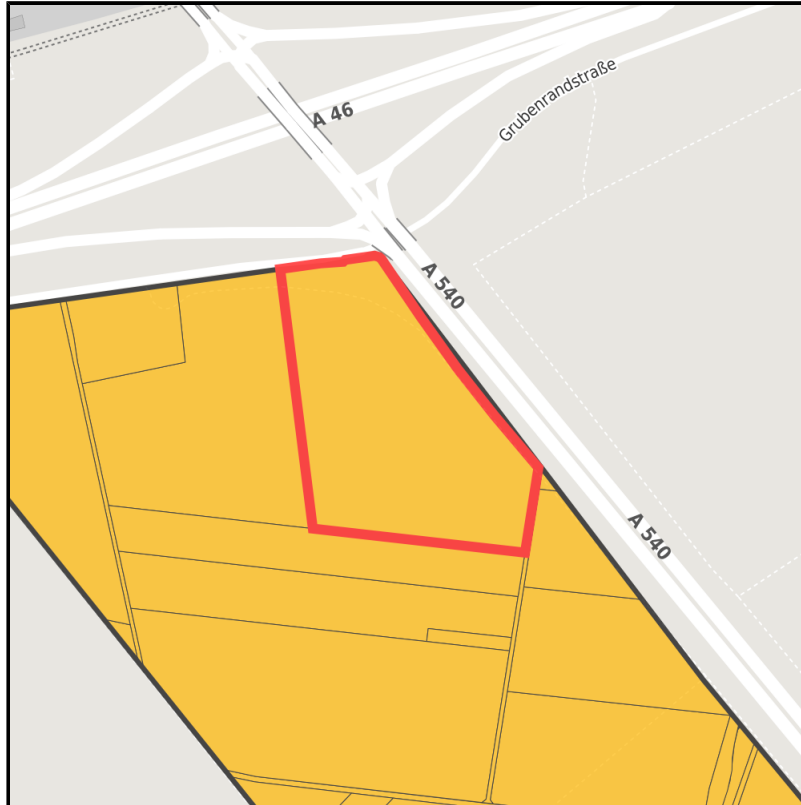

EXPOSÉ

Industriepark Elsbachtal

Ort: Jüchen

Regionale Übersicht

Kommunale Übersicht

Detailansicht

Grundstück

Flächengröße	35.642 m ²
Verfügbarkeit	Mittelfristig verfügbare Fläche (2-5 Jahre)
Frei parzellierbar	Nein
24h-Betrieb	Nein

EXPOSÉ

Industriepark Elsbachtal

Ort: Jüchen

Detailinformationen zum Gewerbegebiet

Gebietsausweisung

GE

Links

<https://niederrhein.blis-online.eu>