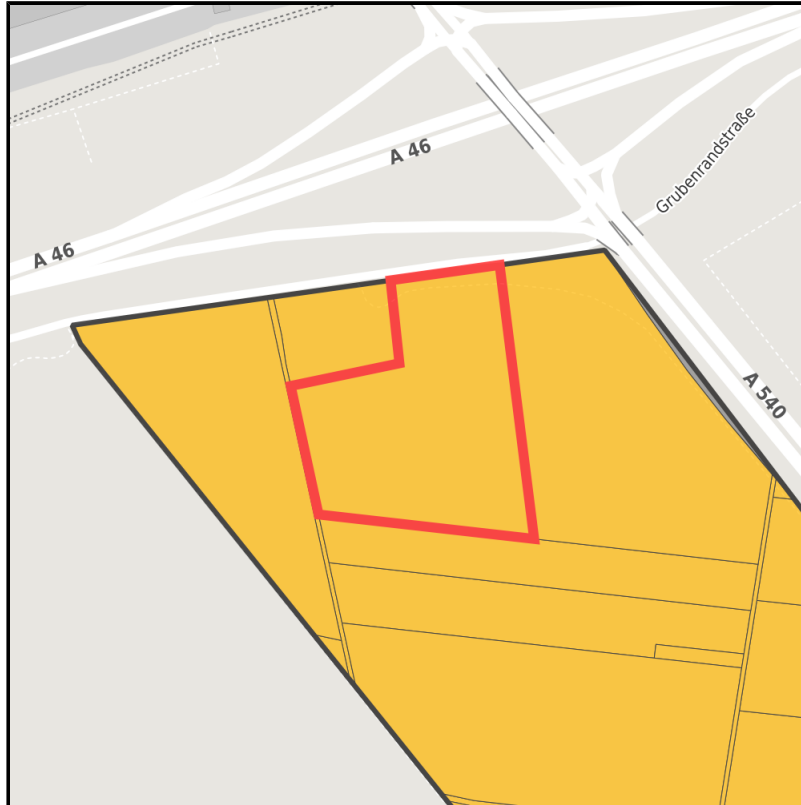

EXPOSÉ

Industriepark Elsbachtal

Ort: Jüchen

Regionale Übersicht

Kommunale Übersicht

Detailansicht

Grundstück

Flächengröße	28.431 m ²
Verfügbarkeit	Mittelfristig verfügbare Fläche (2-5 Jahre)
Frei parzellierbar	Nein
24h-Betrieb	Nein

EXPOSÉ

Industriepark Elsbachtal

Ort: Jüchen

Detailinformationen zum Gewerbegebiet

Gebietsausweisung

GE

Links

<https://niederrhein.blis-online.eu>

Elsbachtal: Potenzielle Flächen als Platzhalter

Elsbachtal

Verkehrsinfrastruktur

Autobahn	A46	1 km
Flughafen	Mönchengladbach-Flughafen	25 km
Flughafen	Flughafen Düsseldorf	40 km

EXPOSÉ

Industriepark Elsbachtal