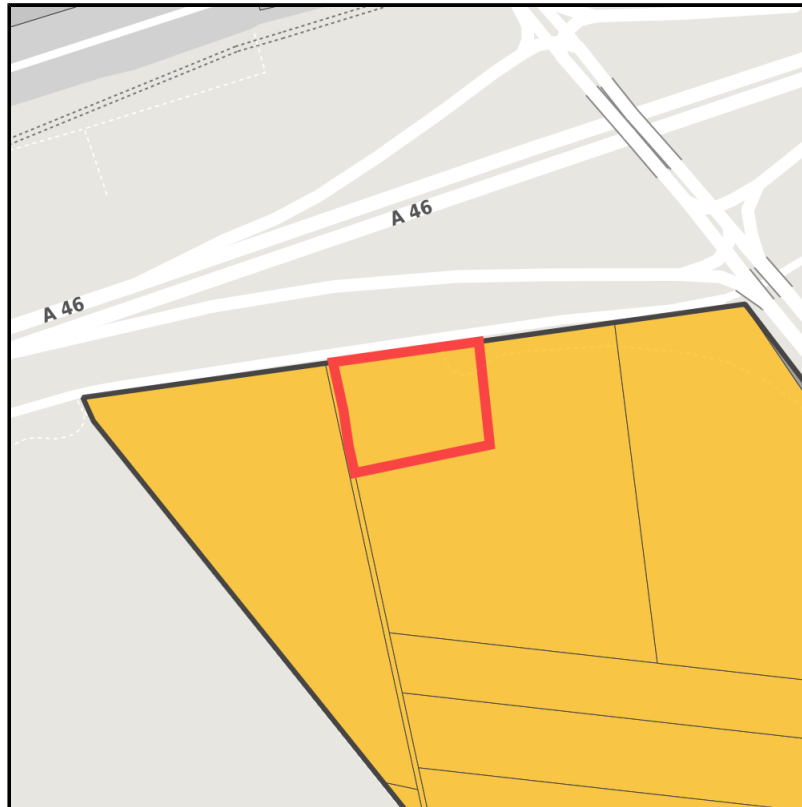

EXPOSÉ

Industriepark Elsbachtal

Ort: Jüchen

Regionale Übersicht

Kommunale Übersicht

Detailansicht

Grundstück

Flächengröße	6.351 m ²
Verfügbarkeit	Mittelfristig verfügbare Fläche (2-5 Jahre)
Frei parzellierbar	Nein
24h-Betrieb	Nein

EXPOSÉ

Industriepark Elsbachtal

Ort: Jüchen

Detailinformationen zum Gewerbegebiet

Gebietsausweisung

GE

Links

<https://niederrhein.blis-online.eu>