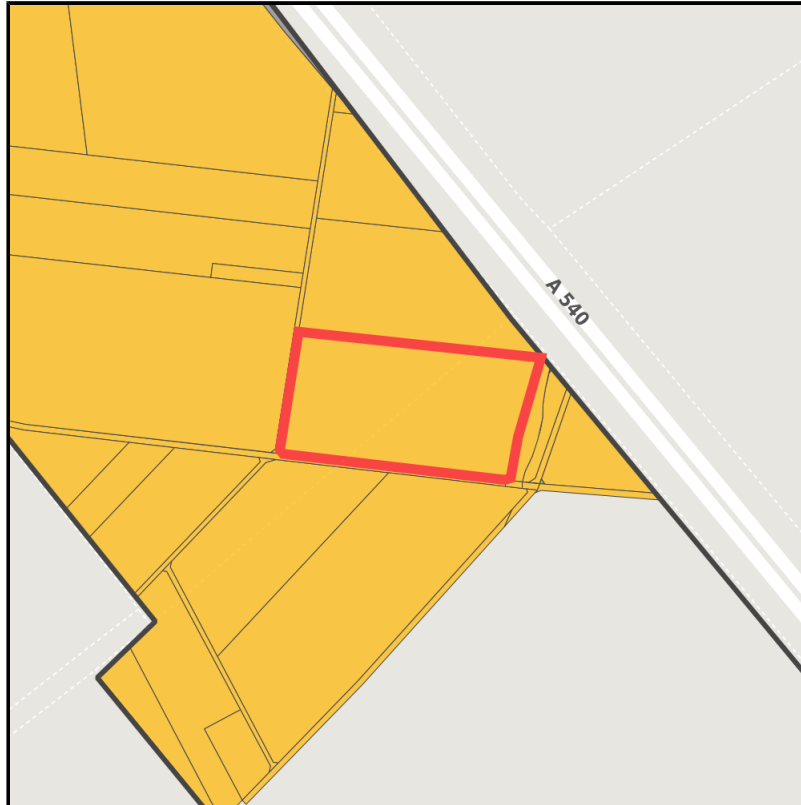

EXPOSÉ

Industriepark Elsbachtal

Ort: Jüchen

Regionale Übersicht

Kommunale Übersicht

Detailansicht

Grundstück

Flächengröße	17.661 m ²
Verfügbarkeit	Mittelfristig verfügbare Fläche (2-5 Jahre)
Frei parzellierbar	Nein
24h-Betrieb	Nein

EXPOSÉ

Industriepark Elsbachtal

Ort: Jüchen

Detailinformationen zum Gewerbegebiet

Gebietsausweisung

GE

Links

<https://niederrhein.blis-online.eu>

Elsbachtal: Potenzielle Flächen als Platzhalter

Elsbachtal

Verkehrsinfrastruktur

Autobahn	A46	1 km
Flughafen	Mönchengladbach-Flughafen	25 km
Flughafen	Flughafen Düsseldorf	40 km

EXPOSÉ

Industriepark Elsbachtal