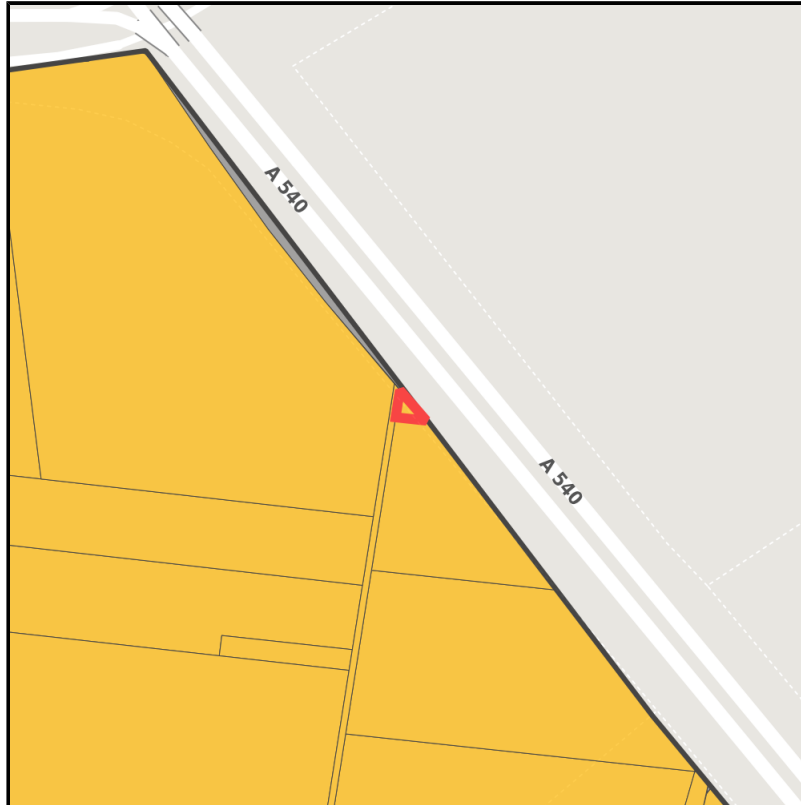

EXPOSÉ

Industriepark Elsbachtal

Ort: Jüchen

Regionale Übersicht

Kommunale Übersicht

Detailansicht

Grundstück

Flächengröße	122 m ²
Verfügbarkeit	Mittelfristig verfügbare Fläche (2-5 Jahre)
Frei parzellierbar	Nein
24h-Betrieb	Nein

EXPOSÉ

Industriepark Elsbachtal

Ort: Jüchen

Detailinformationen zum Gewerbegebiet

Gebietsausweisung

GE

Links

<https://niederrhein.blis-online.eu>