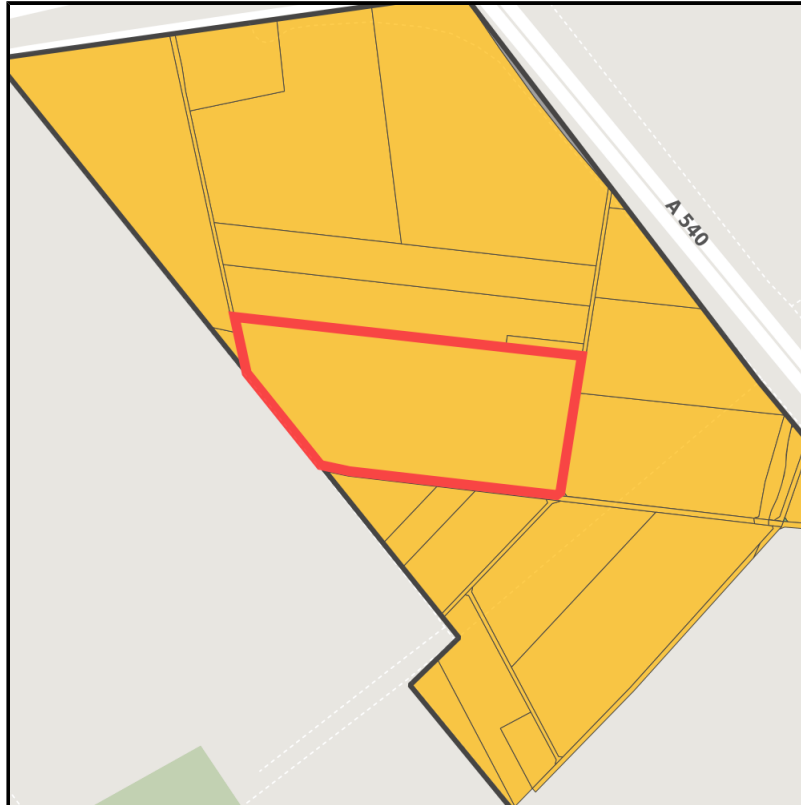

EXPOSÉ

Industriepark Elsbachtal

Ort: Jüchen

Regionale Übersicht

Kommunale Übersicht

Detailansicht

Grundstück

Flächengröße	36.191 m ²
Verfügbarkeit	Mittelfristig verfügbare Fläche (2-5 Jahre)
Frei parzellierbar	Nein
24h-Betrieb	Nein

EXPOSÉ

Industriepark Elsbachtal

Ort: Jüchen

Detailinformationen zum Gewerbegebiet

Gebietsausweisung

GE

Links

<https://niederrhein.blis-online.eu>

Elsbachtal: Potenzielle Flächen als Platzhalter

Elsbachtal

Verkehrsinfrastruktur

Autobahn	A46	1 km
Flughafen	Mönchengladbach-Flughafen	25 km
Flughafen	Flughafen Düsseldorf	40 km

EXPOSÉ

Industriepark Elsbachtal