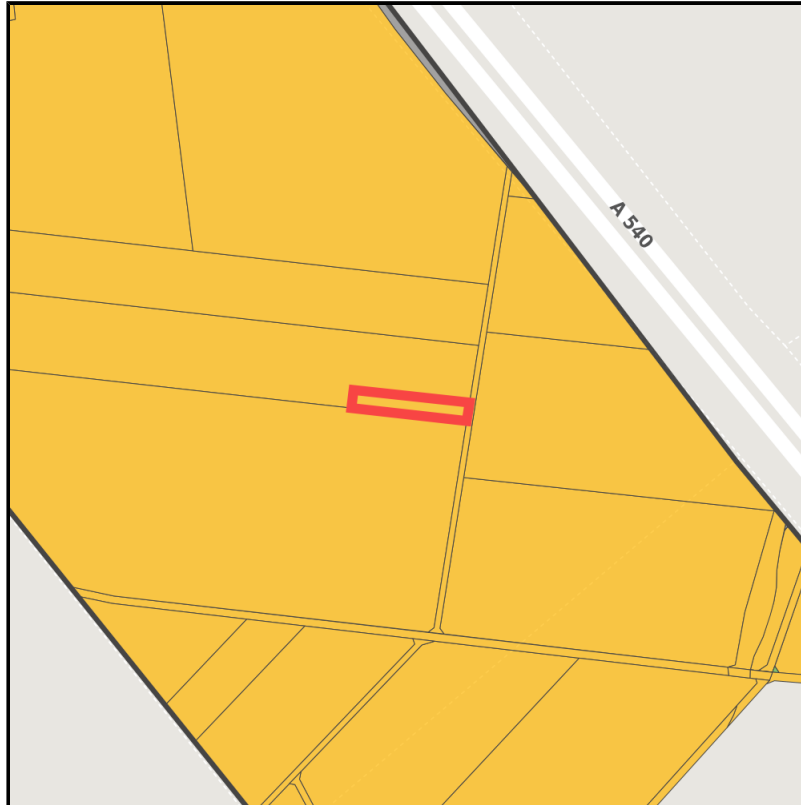

Detailansicht

Grundstück

Flächengröße	785 m²
Verfügbarkeit	Mittelfristig verfügbare Fläche (2-5 Jahre)
Frei parzellierbar	Nein
24h-Betrieb	Nein