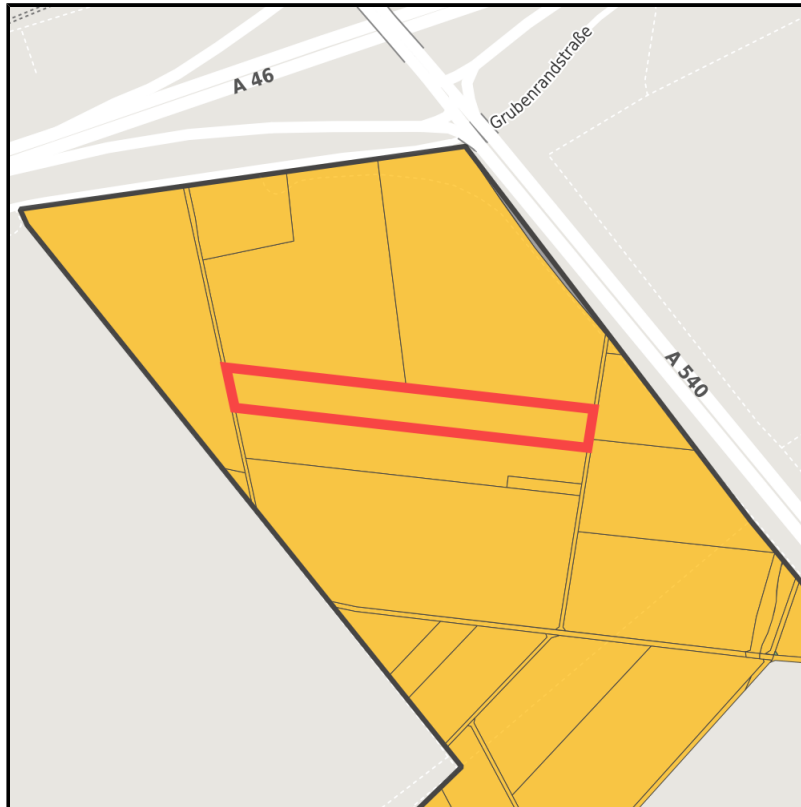

### Industriepark Elsbachtal

Ort: Jüchen

Regionale Übersicht

Kommunale Übersicht

Detailansicht

## Grundstück

Flächengröße	12.917 m <sup>2</sup>
Verfügbarkeit	Mittelfristig verfügbare Fläche (2-5 Jahre)
Frei parzellierbar	Nein
24h-Betrieb	Nein