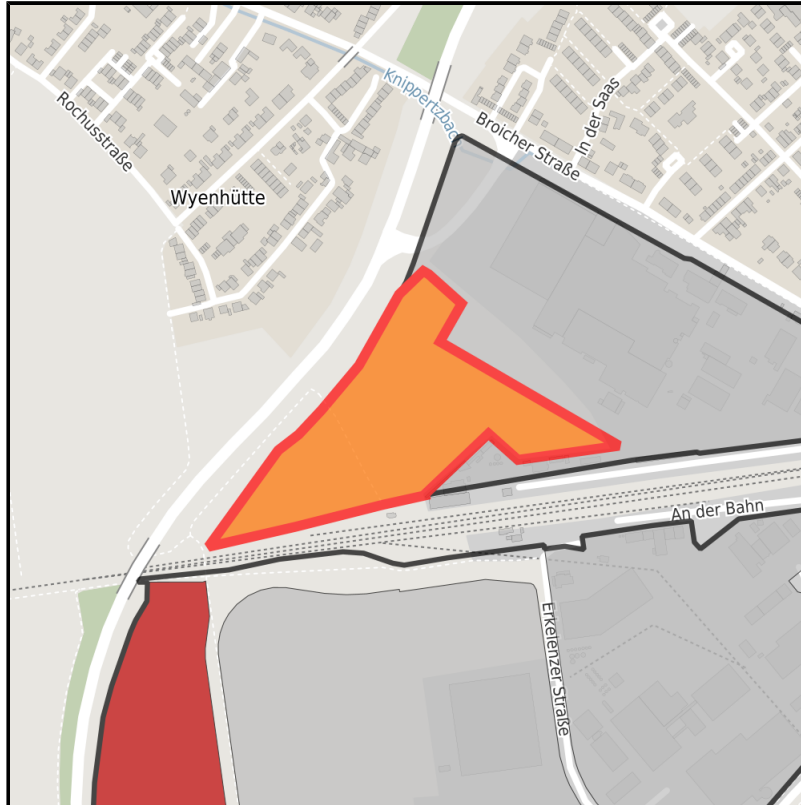

EXPOSÉ

GE/MI Rheindahlen Broicher Straße

Ort: Mönchengladbach

www.germansite.de

Regionale Übersicht

Kommunale Übersicht

Detailansicht

Grundstück

Flächengröße	46.400 m ²
Verfügbarkeit	Kurzfristig verfügbare Fläche (bis 2 Jahre)
Frei parzellierbar	Nein
24h-Betrieb	Nein

Detailinformationen zum Gewerbegebiet

Gebietsausweisung GE

Links

<https://niederrhein.blis-online.eu>

EXPOSÉ

GE/MI Rheindahlen Broicher Straße

Ort: Mönchengladbach

Verkehrsinfrastruktur

Autobahn	A61	4 km
Autobahn	A52	8 km
Flughafen	Flughafen Mönchengladbach	20 km
Flughafen	Flughafen Düsseldorf	43 km

Ansprechpartner