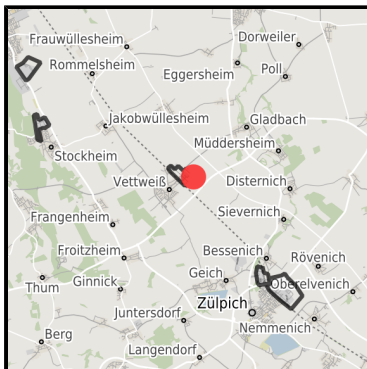

EXPOSÉ

Gewerbegebiet Vettweiß

Ort: Vettweiß

Regionale Übersicht

Kommunale Übersicht

Detailansicht

Grundstück

Flächengröße	10.397 m ²
Preis	30,00 €/m ²
Verfügbarkeit	Sofort verfügbare Fläche
Ausweisung im B-Plan	Gewerbegebiet (GE)
Frei parzellierbar	Ja
24h-Betrieb	Nein

Detailinformationen zum Gewerbegebiet

Vettweiß - Das ABC für Ihren Erfolg

Das Gewerbegebiet Vettweiss überzeugt durch seine gute Lage im Städtedreieck Aachen, Bonn und Köln (ABC). In Randlage zum Hauptort Vettweiss gelegen bietet das Gewerbegebiet Vettweiss Ihren Mitarbeitern zahlreiche Versorgungsmöglichkeiten in fußläufiger Entfernung. Günstige Flächenpreise und ein rechtskräftiger Bebauungsplan sichern Ihnen einen optimalen wirtschaftlichen Start in Vettweiß.

Autobahn	A4	15 km
Autobahn	A1	15,9 km
Flughafen	Köln-Bonn	60,6 km
Flughafen	Maastrich-Aachen	81,7 km
Hafen	Am Godorf Köln	39,6 km
Hafen	Binnenhavenweg Stein (NL)	81,1 km

Informationen zu Vettweiß

Vettweiß ist eine der 15 Städte und Gemeinden im Kreis Düren und somit Partner der Aachener Region mit all ihren Standortvorteilen. Vettweiß bildet zugleich durch seine Lage am östlichen Rand des Kreises Düren ein Bindeglied zwischen der Aachener Region und dem Köln-Bonner Raum. Für Ihre Mitarbeiter bestehen zahlreiche Möglichkeiten, in landschaftlich ansprechender Umgebung zu wohnen. Mit derzeit ca. 9.200 Einwohnern auf einer Fläche von 83 km² gehört Vettweiß zu den wachstumsstärksten Kommunen im Kreis Düren.