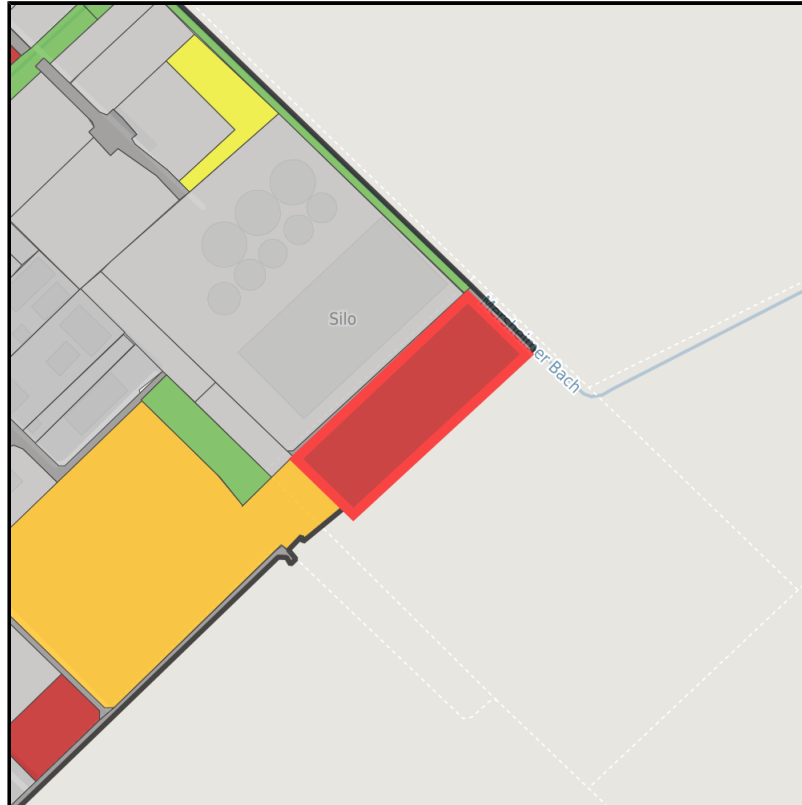

EXPOSÉ

Gewerbegebiet Vettweiß

Ort: Vettweiß

Regionale Übersicht

Kommunale Übersicht

Detailansicht

Grundstück

Flächengröße	10.397 m ²
Preis	30,00 €/m ²
Verfügbarkeit	Sofort verfügbare Fläche
Ausweisung im B-Plan	Gewerbegebiet (GE)
Frei parzellierbar	Ja
24h-Betrieb	Nein

Detailinformationen zum Gewerbegebiet

Vettweiß - Das ABC für Ihren Erfolg

Das Gewerbegebiet Vettweiss überzeugt durch seine gute Lage im Städtedreieck Aachen, Bonn und Köln (ABC). In Randlage zum Hauptort Vettweiss gelegen bietet das Gewerbegebiet Vettweiss Ihren Mitarbeitern zahlreiche Versorgungsmöglichkeiten in fußläufiger Entfernung. Günstige Flächenpreise und ein rechtskräftiger Bebauungsplan sichern Ihnen einen optimalen wirtschaftlichen Start in Vettweiß.