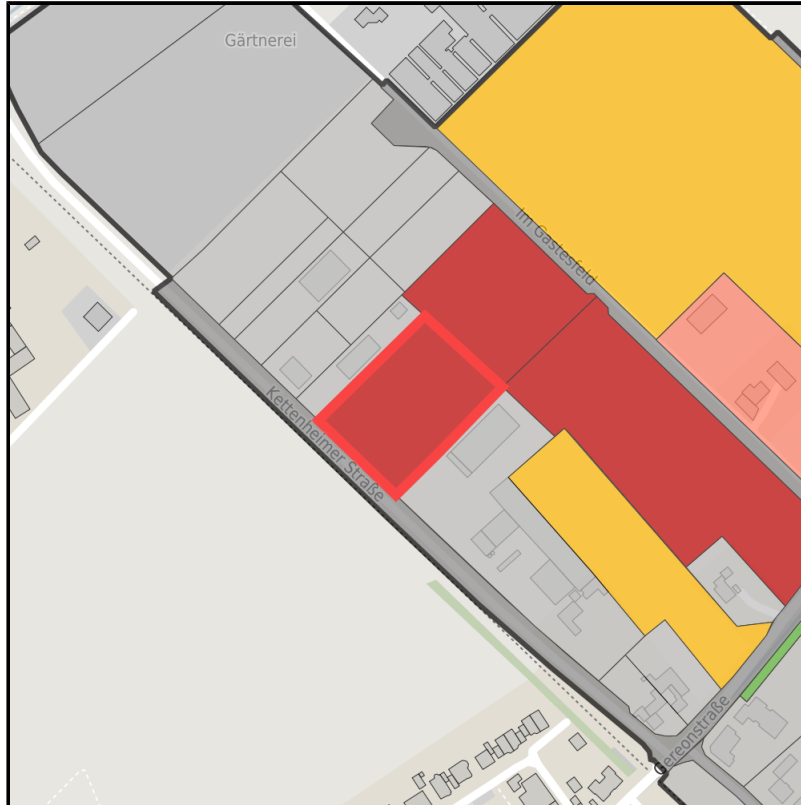

EXPOSÉ

Gewerbegebiet Vettweiß

Ort: Vettweiß

Regionale Übersicht

Kommunale Übersicht

Detailansicht

Grundstück

Flächengröße	7.309 m ²
Preis	30,00 €/m ²
Verfügbarkeit	Sofort verfügbare Fläche
Ausweisung im B-Plan	Gewerbegebiet (GE)
Frei parzellierbar	Ja
24h-Betrieb	Nein

Gewerbegebiet Vettweiß**Ort: Vettweiß**www.germansite.de**Detailinformationen zum Gewerbegebiet**

Vettweiß - Das ABC für Ihren Erfolg

Das Gewerbegebiet Vettweiss überzeugt durch seine gute Lage im Städtedreieck Aachen, Bonn und Köln (ABC). In Randlage zum Hauptort Vettweiss gelegen bietet das Gewerbegebiet Vettweiss Ihren Mitarbeitern zahlreiche Versorgungsmöglichkeiten in fußläufiger Entfernung. Günstige Flächenpreise und ein rechtskräftiger Bebauungsplan sichern Ihnen einen optimalen wirtschaftlichen Start in Vettweiß.