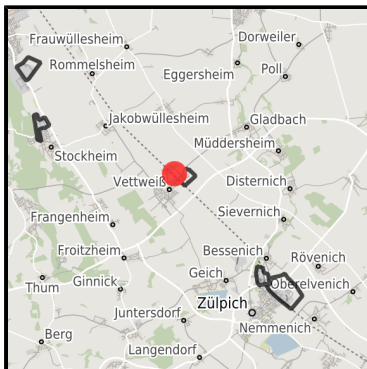

EXPOSÉ

Gewerbegebiet Vettweiß

Ort: Vettweiß

Regionale Übersicht

Kommunale Übersicht

Detailansicht

Grundstück

Flächengröße	7.309 m ²
Preis	30,00 €/m ²
Verfügbarkeit	Sofort verfügbare Fläche
Ausweisung im B-Plan	Gewerbegebiet (GE)
Frei parzellierbar	Ja
24h-Betrieb	Nein

Gewerbegebiet Vettweiß**Ort: Vettweiß**www.germansite.de**Detailinformationen zum Gewerbegebiet**

Vettweiß - Das ABC für Ihren Erfolg

Das Gewerbegebiet Vettweiss überzeugt durch seine gute Lage im Städtedreieck Aachen, Bonn und Köln (ABC). In Randlage zum Hauptort Vettweiss gelegen bietet das Gewerbegebiet Vettweiss Ihren Mitarbeitern zahlreiche Versorgungsmöglichkeiten in fußläufiger Entfernung. Günstige Flächenpreise und ein rechtskräftiger Bebauungsplan sichern Ihnen einen optimalen wirtschaftlichen Start in Vettweiß.

Autobahn	A4	15 km
Autobahn	A1	15,9 km
Flughafen	Köln-Bonn	60,6 km
Flughafen	Maastrich-Aachen	81,7 km
Hafen	Am Godorf Köln	39,6 km
Hafen	Binnenhavenweg Stein (NL)	81,1 km

Informationen zu Vettweiß

Vettweiß ist eine der 15 Städte und Gemeinden im Kreis Düren und somit Partner der Aachener Region mit all ihren Standortvorteilen. Vettweiß bildet zugleich durch seine Lage am östlichen Rand des Kreises Düren ein Bindeglied zwischen der Aachener Region und dem Köln-Bonner Raum. Für Ihre Mitarbeiter bestehen zahlreiche Möglichkeiten, in landschaftlich ansprechender Umgebung zu wohnen. Mit derzeit ca. 9.200 Einwohnern auf einer Fläche von 83 km² gehört Vettweiß zu den wachstumsstärksten Kommunen im Kreis Düren.