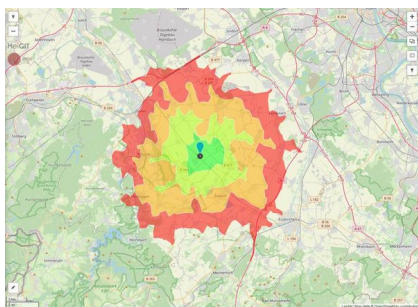

Gewerbegebiet Vettweiß

Ort: Vettweiß

www.germansite.de

Detailinformationen zum Gewerbegebiet

Vettweiß - Das ABC für Ihren Erfolg

Das Gewerbegebiet Vettweiss überzeugt durch seine gute Lage im Städtedreieck Aachen, Bonn und Köln (ABC). In Randlage zum Hauptort Vettweiss gelegen bietet das Gewerbegebiet Vettweiss Ihren Mitarbeitern zahlreiche Versorgungsmöglichkeiten in fußläufiger Entfernung. Günstige Flächenpreise und ein rechtskräftiger Bebauungsplan sichern Ihnen einen optimalen wirtschaftlichen Start in Vettweiß.

Branchenschwerpunkt Handwerk, Logistik

Wichtigste Unternehmen Metallbau Imdahl LUXHEIM, Karosseriebau Michels, Kemmerling Tiefbau GmbH, Softwareentwicklung Sendrocode, Elektro Führhoff, Gartenbau Neuß, Deltadelta Unternehmensberatung, Tolpiac Transportgesellschaft GmbH, Carbon Service und Consulting GmbH & Co. KG

Gewerbesteuer Hebesatz 390,00 %
Gebietsausweisung GE

Links

<https://www.gistra.de>

Erreichbarkeit in 20 Minuten: 140.000 Einwohner