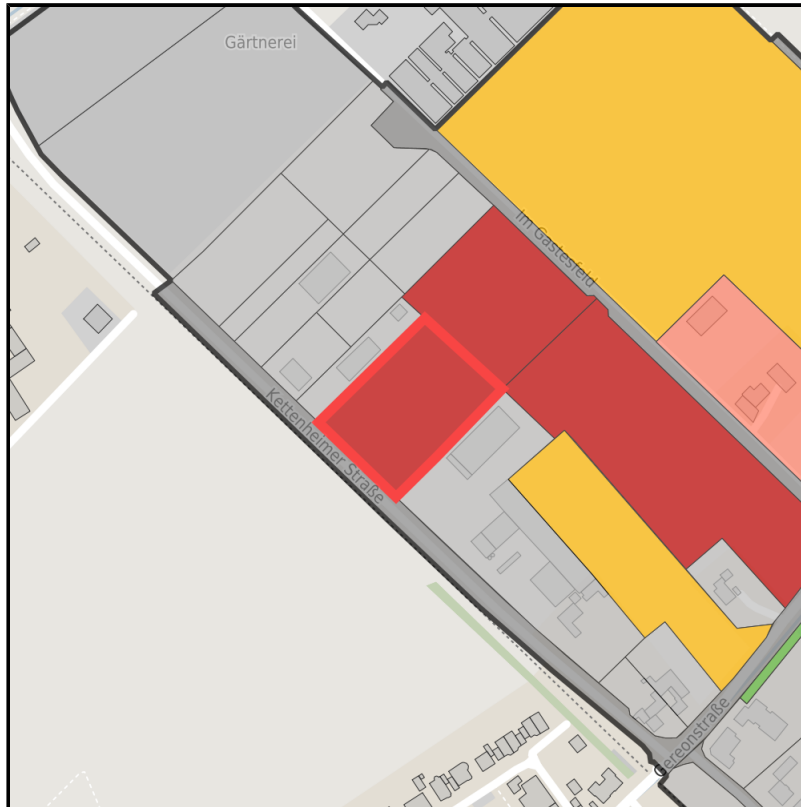

### Gewerbegebiet Vettweiß

Ort: Vettweiß

Regionale Übersicht

Kommunale Übersicht

Detailansicht

## Grundstück

Flächengröße	7.309 m <sup>2</sup>
Preis	30,00 €/m <sup>2</sup>
Verfügbarkeit	Sofort verfügbare Fläche
Ausweisung im B-Plan	Gewerbegebiet (GE)
Frei parzellierbar	Ja
24h-Betrieb	Nein

### Detailinformationen zum Gewerbegebiet

Vettweiß - Das ABC für Ihren Erfolg

Das Gewerbegebiet Vettweiss überzeugt durch seine gute Lage im Städtedreieck Aachen, Bonn und Köln (ABC). In Randlage zum Hauptort Vettweiss gelegen bietet das Gewerbegebiet Vettweiss Ihren Mitarbeitern zahlreiche Versorgungsmöglichkeiten in fußläufiger Entfernung. Günstige Flächenpreise und ein rechtskräftiger Bebauungsplan sichern Ihnen einen optimalen wirtschaftlichen Start in Vettweiß.