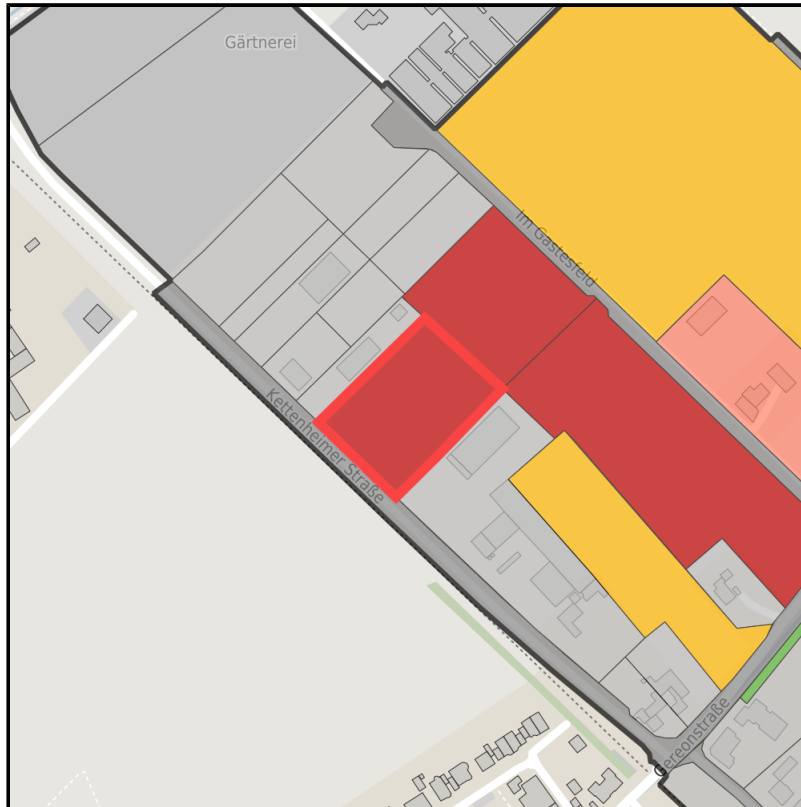

EXPOSÉ

Gewerbegebiet Vettweiß

Ort: Vettweiß

Regionale Übersicht

Kommunale Übersicht

Detailansicht

Grundstück

Flächengröße	7.309 m ²
Preis	30,00 €/m ²
Verfügbarkeit	Sofort verfügbare Fläche
Ausweisung im B-Plan	Gewerbegebiet (GE)
Frei parzellierbar	Ja
24h-Betrieb	Nein

Gewerbegebiet Vettweiß

Ort: Vettweiß

www.germansite.de

Detailinformationen zum Gewerbegebiet

Vettweiß - Das ABC für Ihren Erfolg

Das Gewerbegebiet Vettweiss überzeugt durch seine gute Lage im Städtedreieck Aachen, Bonn und Köln (ABC). In Randlage zum Hauptort Vettweiss gelegen bietet das Gewerbegebiet Vettweiss Ihren Mitarbeitern zahlreiche Versorgungsmöglichkeiten in fußläufiger Entfernung. Günstige Flächenpreise und ein rechtskräftiger Bebauungsplan sichern Ihnen einen optimalen wirtschaftlichen Start in Vettweiß.