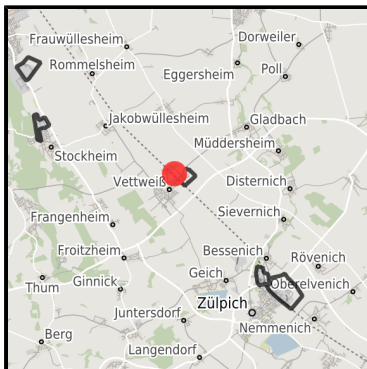

EXPOSÉ

Gewerbegebiet Vettweiß

Ort: Vettweiß

Regionale Übersicht

Kommunale Übersicht

Detailansicht

Grundstück

Flächengröße	7.309 m ²
Preis	30,00 €/m ²
Verfügbarkeit	Sofort verfügbare Fläche
Ausweisung im B-Plan	Gewerbegebiet (GE)
Frei parzellierbar	Ja
24h-Betrieb	Nein

Gewerbegebiet Vettweiß

Ort: Vettweiß

www.germansite.de

Detailinformationen zum Gewerbegebiet

Vettweiß - Das ABC für Ihren Erfolg

Das Gewerbegebiet Vettweiss überzeugt durch seine gute Lage im Städtedreieck Aachen, Bonn und Köln (ABC). In Randlage zum Hauptort Vettweiss gelegen bietet das Gewerbegebiet Vettweiss Ihren Mitarbeitern zahlreiche Versorgungsmöglichkeiten in fußläufiger Entfernung. Günstige Flächenpreise und ein rechtskräftiger Bebauungsplan sichern Ihnen einen optimalen wirtschaftlichen Start in Vettweiß.

Autobahn	A4	15 km
Autobahn	A1	15,9 km
Flughafen	Köln-Bonn	60,6 km
Flughafen	Maastrich-Aachen	81,7 km
Hafen	Am Godorf Köln	39,6 km
Hafen	Binnenhavenweg Stein (NL)	81,1 km

Informationen zu Vettweiß

Vettweiß ist eine der 15 Städte und Gemeinden im Kreis Düren und somit Partner der Aachener Region mit all ihren Standortvorteilen. Vettweiß bildet zugleich durch seine Lage am östlichen Rand des Kreises Düren ein Bindeglied zwischen der Aachener Region und dem Köln-Bonner Raum. Für Ihre Mitarbeiter bestehen zahlreiche Möglichkeiten, in landschaftlich ansprechender Umgebung zu wohnen. Mit derzeit ca. 9.200 Einwohnern auf einer Fläche von 83 km² gehört Vettweiß zu den wachstumsstärksten Kommunen im Kreis Düren.