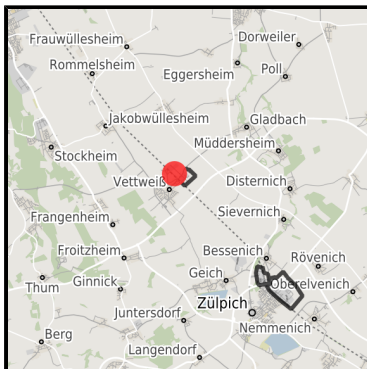

### Gewerbegebiet Vettweiß

Ort: Vettweiß

Regionale Übersicht

Kommunale Übersicht

Detailansicht

## Gewerbegebiet Vettweiß

Ort: Vettweiß

[www.germansite.de](http://www.germansite.de)

### Detailinformationen zum Gewerbegebiet

Vettweiß - Das ABC für Ihren Erfolg

Das Gewerbegebiet Vettweiss überzeugt durch seine gute Lage im Städtedreieck Aachen, Bonn und Köln (ABC). In Randlage zum Hauptort Vettweiss gelegen bietet das Gewerbegebiet Vettweiss Ihren Mitarbeitern zahlreiche Versorgungsmöglichkeiten in fußläufiger Entfernung. Günstige Flächenpreise und ein rechtskräftiger Bebauungsplan sichern Ihnen einen optimalen wirtschaftlichen Start in Vettweiß.

### Links

<https://www.gistra.de>

Gewerbegebiet Vettweiss

**Gewerbegebiet Vettweiß****Ort: Vettweiß**[www.germansite.de](http://www.germansite.de)**Verkehrsinfrastruktur**

Autobahn	A4	15 km
Autobahn	A1	15,9 km
Flughafen	Köln-Bonn	60,6 km
Flughafen	Maastrich-Aachen	81,7 km
Hafen	Am Godorf Köln	39,6 km
Hafen	Binnenhavenweg Stein (NL)	81,1 km