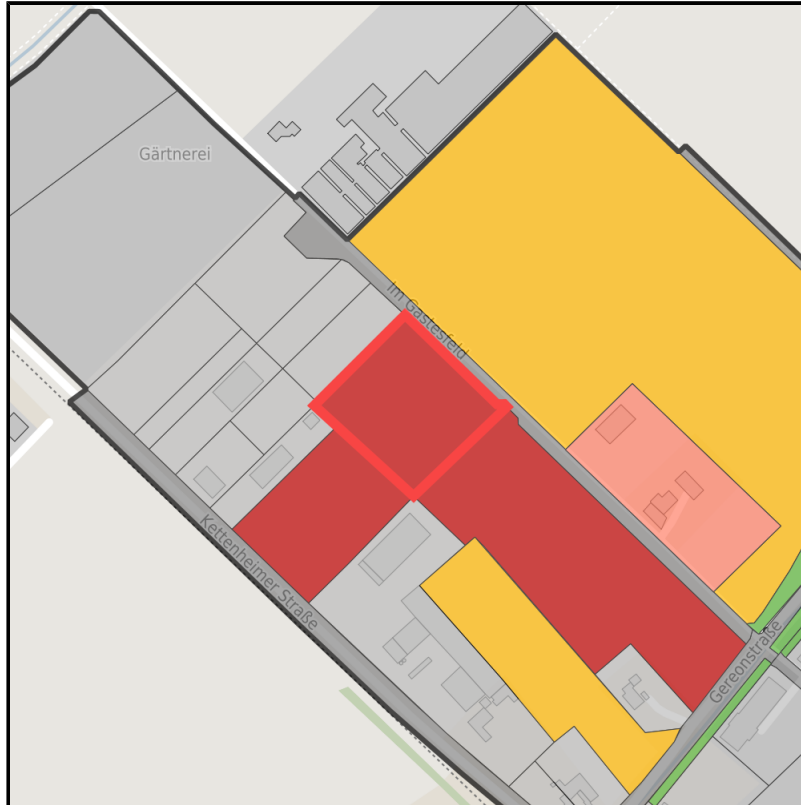

EXPOSÉ

Gewerbegebiet Vettweiß

Ort: Vettweiß

Regionale Übersicht

Kommunale Übersicht

Detailansicht

Grundstück

Flächengröße	8.000 m ²
Verfügbarkeit	Sofort verfügbare Fläche
Ausweisung im B-Plan	Gewerbegebiet (GE)
Frei parzellierbar	Ja
24h-Betrieb	Nein

Gewerbegebiet Vettweiß**Ort: Vettweiß**www.germansite.de**Detailinformationen zum Gewerbegebiet**

Vettweiß - Das ABC für Ihren Erfolg

Das Gewerbegebiet Vettweiss überzeugt durch seine gute Lage im Städtedreieck Aachen, Bonn und Köln (ABC). In Randlage zum Hauptort Vettweiss gelegen bietet das Gewerbegebiet Vettweiss Ihren Mitarbeitern zahlreiche Versorgungsmöglichkeiten in fußläufiger Entfernung. Günstige Flächenpreise und ein rechtskräftiger Bebauungsplan sichern Ihnen einen optimalen wirtschaftlichen Start in Vettweiß.