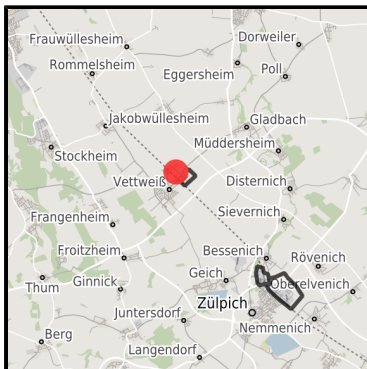

EXPOSÉ

Gewerbegebiet Vettweiß

Ort: Vettweiß

Regionale Übersicht

Kommunale Übersicht

Detailansicht

Grundstück

Flächengröße	8.000 m ²
Verfügbarkeit	Sofort verfügbare Fläche
Ausweisung im B-Plan	Gewerbegebiet (GE)
Frei parzellierbar	Ja
24h-Betrieb	Nein

Gewerbegebiet Vettweiß**Ort: Vettweiß**www.germansite.de**Detailinformationen zum Gewerbegebiet**

Vettweiß - Das ABC für Ihren Erfolg

Das Gewerbegebiet Vettweiss überzeugt durch seine gute Lage im Städtedreieck Aachen, Bonn und Köln (ABC). In Randlage zum Hauptort Vettweiss gelegen bietet das Gewerbegebiet Vettweiss Ihren Mitarbeitern zahlreiche Versorgungsmöglichkeiten in fußläufiger Entfernung. Günstige Flächenpreise und ein rechtskräftiger Bebauungsplan sichern Ihnen einen optimalen wirtschaftlichen Start in Vettweiß.

Autobahn	A4	15 km
Autobahn	A1	15,9 km
Flughafen	Köln-Bonn	60,6 km
Flughafen	Maastrich-Aachen	81,7 km
Hafen	Am Godorf Köln	39,6 km
Hafen	Binnenhavenweg Stein (NL)	81,1 km

Informationen zu Vettweiß

Vettweiß ist eine der 15 Städte und Gemeinden im Kreis Düren und somit Partner der Aachener Region mit all ihren Standortvorteilen. Vettweiß bildet zugleich durch seine Lage am östlichen Rand des Kreises Düren ein Bindeglied zwischen der Aachener Region und dem Köln-Bonner Raum. Für Ihre Mitarbeiter bestehen zahlreiche Möglichkeiten, in landschaftlich ansprechender Umgebung zu wohnen. Mit derzeit ca. 9.200 Einwohnern auf einer Fläche von 83 km² gehört Vettweiß zu den wachstumsstärksten Kommunen im Kreis Düren.