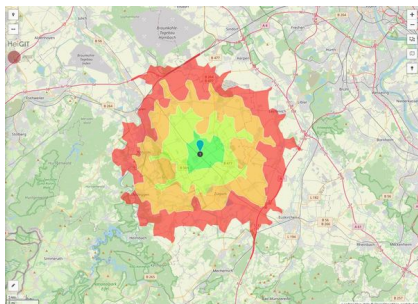

Gewerbegebiet Vettweiß

Ort: Vettweiß

www.germansite.de

Detailinformationen zum Gewerbegebiet

Vettweiß - Das ABC für Ihren Erfolg

Das Gewerbegebiet Vettweiss überzeugt durch seine gute Lage im Städtedreieck Aachen, Bonn und Köln (ABC). In Randlage zum Hauptort Vettweiss gelegen bietet das Gewerbegebiet Vettweiss Ihren Mitarbeitern zahlreiche Versorgungsmöglichkeiten in fußläufiger Entfernung. Günstige Flächenpreise und ein rechtskräftiger Bebauungsplan sichern Ihnen einen optimalen wirtschaftlichen Start in Vettweiß.

Branchenschwerpunkt Handwerk, Logistik

Wichtigste Unternehmen Metallbau Imdahl LUXHEIM, Karosseriebau Michels, Kemmerling Tiefbau GmbH, Softwareentwicklung Sendrocode, Elektro Führhoff, Gartenbau Neuß, Deltadelta Unternehmensberatung, Tolpiac Transportgesellschaft GmbH, Carbon Service und Consulting GmbH & Co. KG

Gewerbesteuer Hebesatz 390,00 %
Preis 30,00 € / m²
Gebietsausweisung GE

Links

<https://www.gistra.de>

Erreichbarkeit in 20 Minuten: 140.000 Einwohner