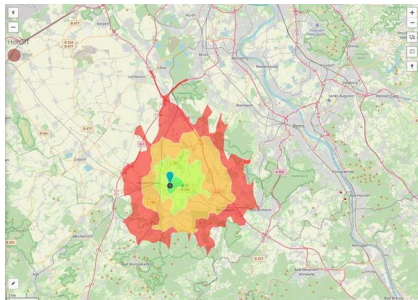

**Gewerbegebiet Grondahlsmühle****Ort: Euskirchen**

www.germansite.de

**Detailinformationen zum Gewerbegebiet**

Gewerbepark "Grondahlsmühle" - Arbeiten im Grünen

Dieses östlich der Kernstadt Euskirchens im Ortsteil Kuchenheim gelegene etwa 150.000 m<sup>2</sup> große Gewerbegebiet dient überwiegend ortsansässigen Kleinbetrieben als Verlagerungsstandort. Das Gewerbegebiet grenzt unmittelbar an die Bahnstrecke Euskirchen-Bonn (mit eigenem Bahnhof). Straßenseitig ist das Gebiet von Nord nach Süd über die L 210, von West nach Ost über die B 56 und B 266 erreichbar. Die Verfüllung dieses Gebietes ist nahezu abgeschlossen; in zentraler Lage befindet sich derzeit noch eine unbebaute und ca. 17.000 m<sup>2</sup> große Privatfläche.

Erreichbarkeit in 20 Minuten: 115.000 Einwohner

Gewerbepark "Grondahlsmühle"

**Verkehrsinfrastruktur**

Autobahn	A61	8 km
Flughafen	Köln-Bonn	40 km
Hafen	Wesseling	35 km
Schienengüterverkehr (SGV)	Euskirchen	3 km

### Informationen zu Euskirchen

Die Kreisstadt Euskirchen liegt landschaftlich reizvoll im Städtedreieck Aachen (70 km) - Bonn (30 km) - Köln (40 km). Dies ist ein Grund, warum sich Euskirchen, mit über 58.000 Einwohnern, zu einem attraktiven und dynamischen Mittelzentrum mit oberzentralen Funktionen entwickelt hat. Garant für die positive Entwicklung sind leistungsstarke Handwerks-, Handels-, Gewerbe- und Industriebetriebe, die sich in Euskirchen als größter Stadt des gleichnamigen Kreises niedergelassen haben.