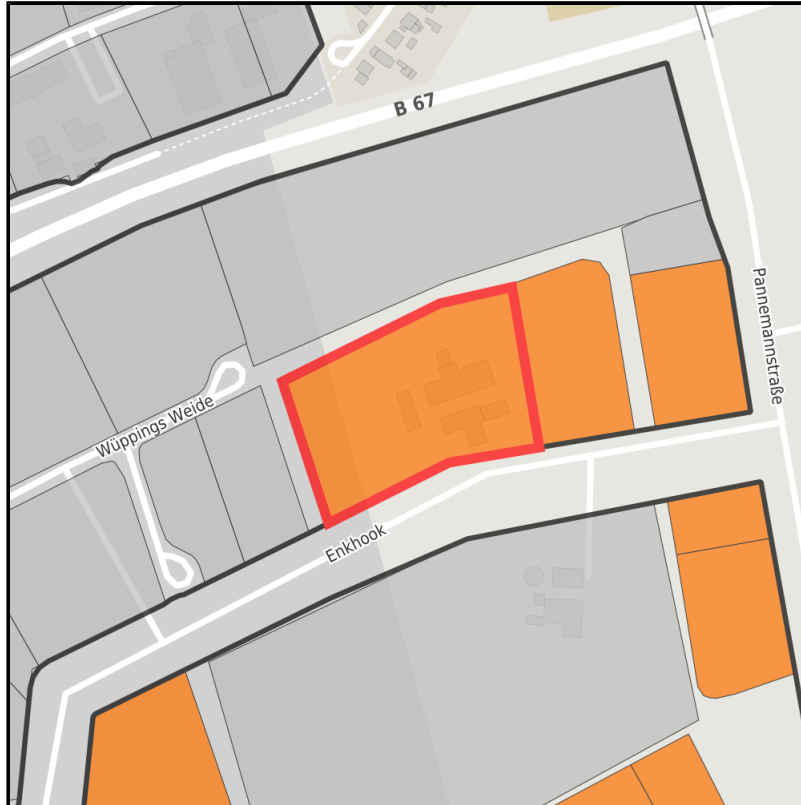

### Industriepark Bocholt

Ort: Bocholt

Regionale Übersicht

Kommunale Übersicht

Detailansicht

## Grundstück

Flächengröße	21.000 m <sup>2</sup>
Verfügbarkeit	Kurzfristig verfügbare Fläche (bis 2 Jahre)
Ausweisung im B-Plan	Gewerbegebiet (GE)
Frei parzellierbar	Nein
24h-Betrieb	Nein