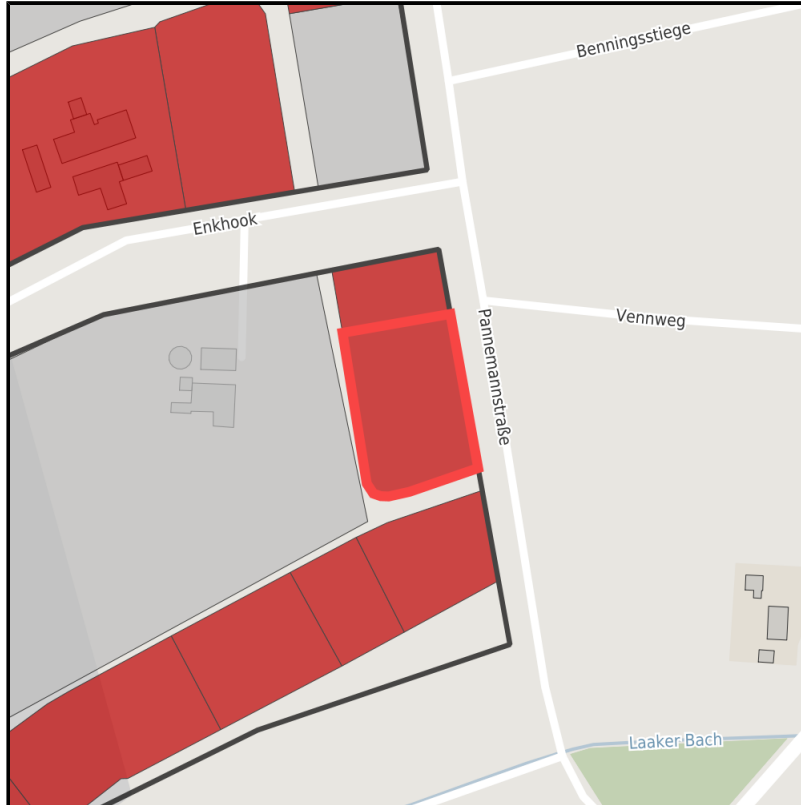

### Industriepark Bocholt

Ort: Bocholt

Regionale Übersicht

Kommunale Übersicht

Detailansicht

## Grundstück

Flächengröße	8.200 m <sup>2</sup>
Verfügbarkeit	Sofort verfügbare Fläche
Ausweisung im B-Plan	Gewerbegebiet (GE)
Frei parzellierbar	Nein
24h-Betrieb	Nein

### Industriepark Bocholt

Ort: Bocholt

**Breitbandanschluss:** Ein LWL-Anschluss kann kurzfristig hergestellt werden.

**Verfügbare Bandbreite:** 100 Mbit/s ins Internet; LWL-Verbindungen von Standorten im Bereich der Bocholter Industriegebiete bis zu mehrfach Gbit/s.