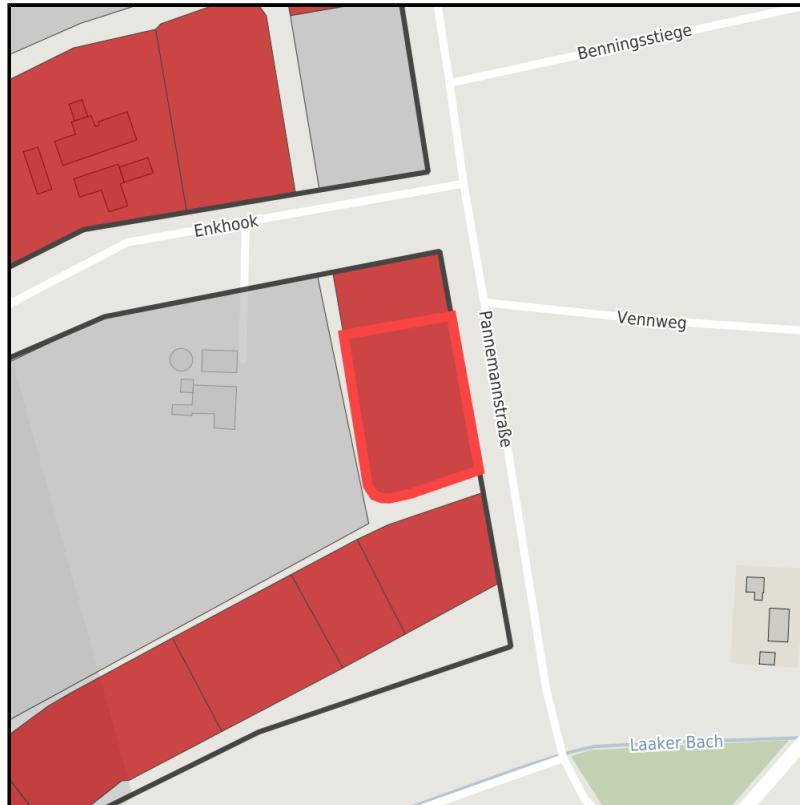

EXPOSÉ

Industriepark Bocholt

Ort: Bocholt

Regionale Übersicht

Kommunale Übersicht

Detailansicht

Grundstück

Flächengröße	8.200 m ²
Verfügbarkeit	Sofort verfügbare Fläche
Ausweisung im B-Plan	Gewerbegebiet (GE)
Frei parzellierbar	Nein
24h-Betrieb	Nein

Detailinformationen zum Gewerbegebiet

Industriepark Bocholt

EXPOSÉ

Industriepark Bocholt

Ort: Bocholt

Breitbandanschluss: Ein LWL-Anschluss kann kurzfristig hergestellt werden.

Verfügbare Bandbreite: 100 Mbit/s ins Internet; LWL-Verbindungen von Standorten im Bereich der Bocholter Industriegebiete bis zu mehrfach Gbit/s.

Straßenanschrift: Wüppings Weide, 46395 Bocholt

Gebietsausweisung GE / GI

Nutzung Anmerkung: Zulässige Abstandsklassen V-VII;

Besonderheiten zentren- und nahversorgungsrelevante Einzelhandelssortimente sind nicht zulässig!