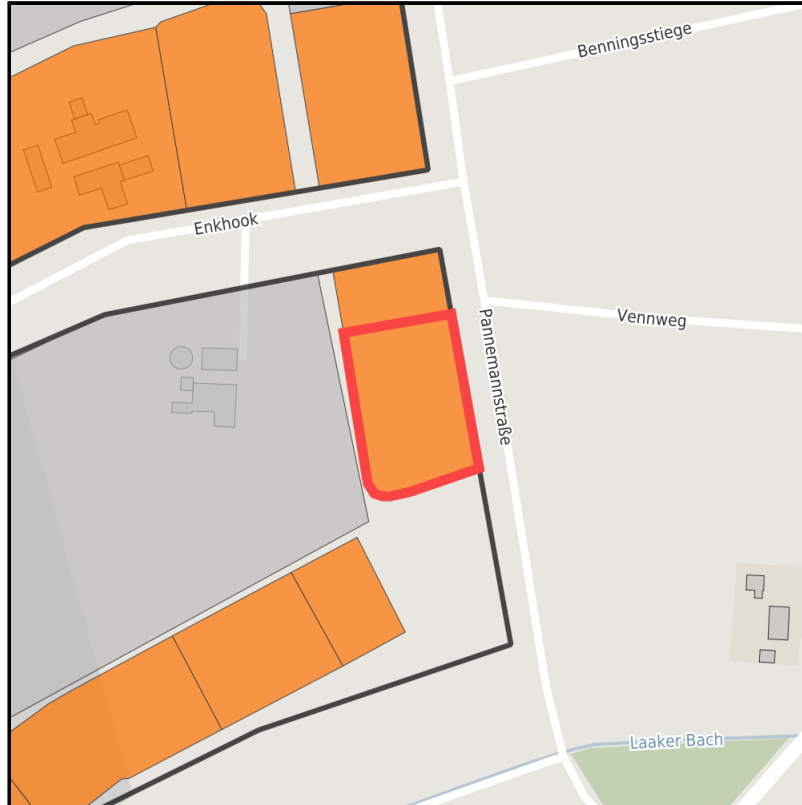

## Industriepark Bocholt

Ort: Bocholt

Regionale Übersicht

Kommunale Übersicht

Detailansicht

### Grundstück

Flächengröße	8.200 m <sup>2</sup>
Verfügbarkeit	Kurzfristig verfügbare Fläche (bis 2 Jahre)
Ausweisung im B-Plan	Gewerbegebiet (GE)
Frei parzellierbar	Nein
24h-Betrieb	Nein