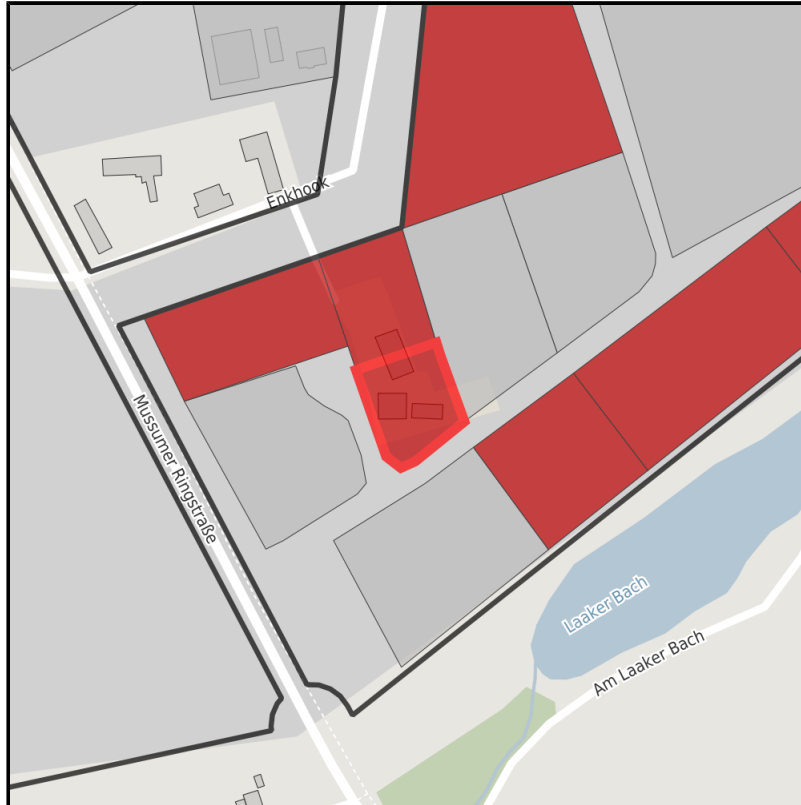

EXPOSÉ

Industriepark Bocholt

Ort: Bocholt

Regionale Übersicht

Kommunale Übersicht

Detailansicht

Grundstück

Flächengröße	3.000 m ²
Verfügbarkeit	Sofort verfügbare Fläche
Ausweisung im B-Plan	Gewerbegebiet (GE)
Frei parzellierbar	Nein
24h-Betrieb	Nein

Detailinformationen zum Gewerbegebiet

Industriepark Bocholt

EXPOSÉ

Industriepark Bocholt

Ort: Bocholt

Breitbandanschluss: Ein LWL-Anschluss kann kurzfristig hergestellt werden.

Verfügbare Bandbreite: 100 Mbit/s ins Internet; LWL-Verbindungen von Standorten im Bereich der Bocholter Industriegebiete bis zu mehrfach Gbit/s.

Straßenanschrift: Wüppings Weide, 46395 Bocholt

Gebietsausweisung GE / GI

Nutzung Anmerkung: Zulässige Abstandsklassen V-VII;

Besonderheiten zentren- und nahversorgungsrelevante Einzelhandelssortimente sind nicht zulässig!