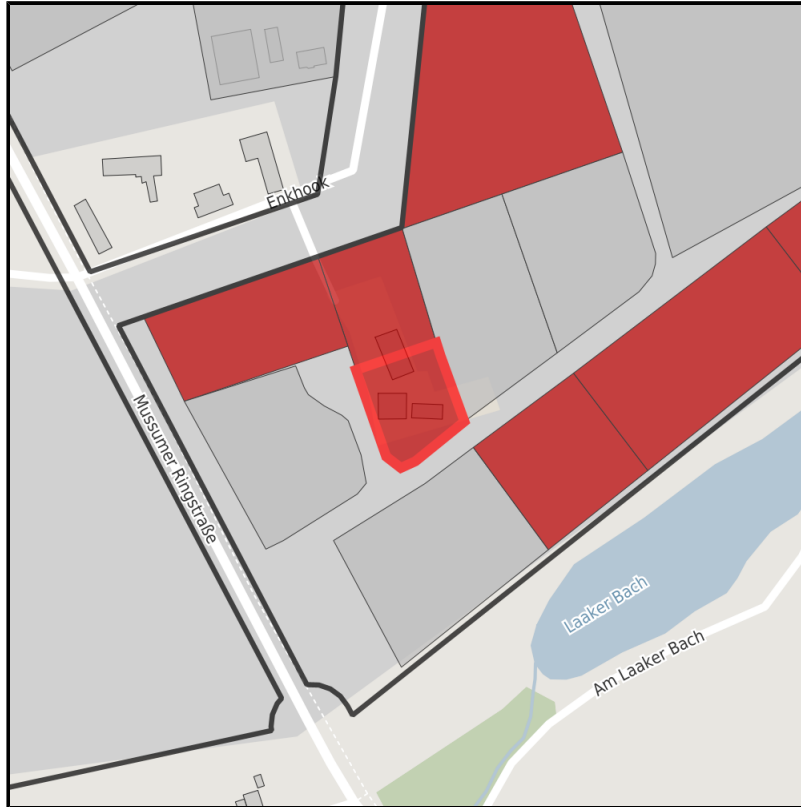

### Industriepark Bocholt

Ort: Bocholt

Regionale Übersicht

Kommunale Übersicht

Detailansicht

## Grundstück

Flächengröße	3.000 m <sup>2</sup>
Verfügbarkeit	Sofort verfügbare Fläche
Ausweisung im B-Plan	Gewerbegebiet (GE)
Frei parzellierbar	Nein
24h-Betrieb	Nein