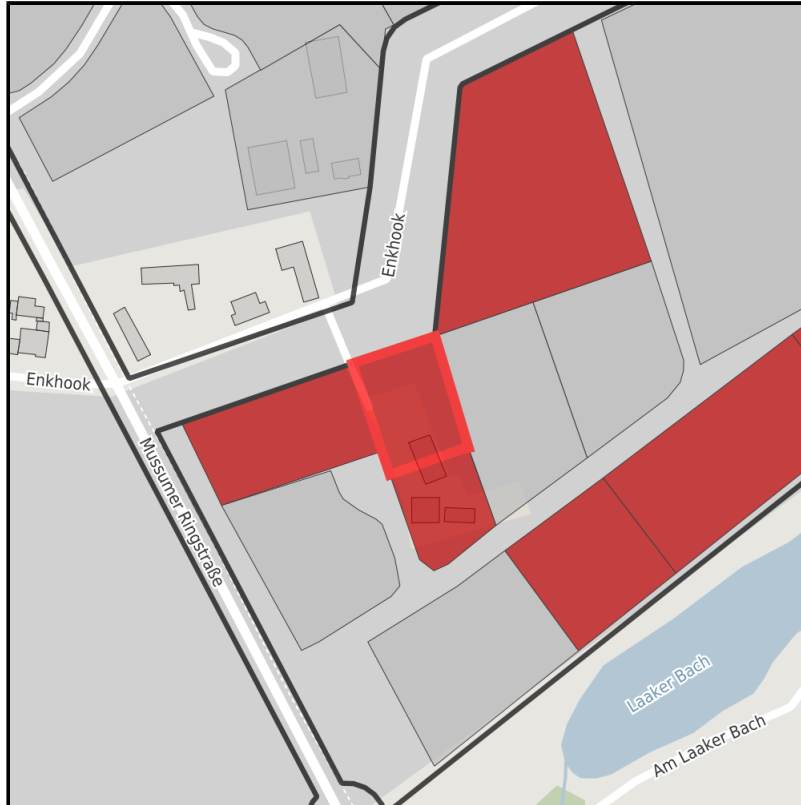

### Industriepark Bocholt

Ort: Bocholt

Regionale Übersicht

Kommunale Übersicht

Detailansicht

## Grundstück

Flächengröße	3.800 m <sup>2</sup>
Verfügbarkeit	Sofort verfügbare Fläche
Ausweisung im B-Plan	Gewerbegebiet (GE)
Frei parzellierbar	Nein
24h-Betrieb	Nein