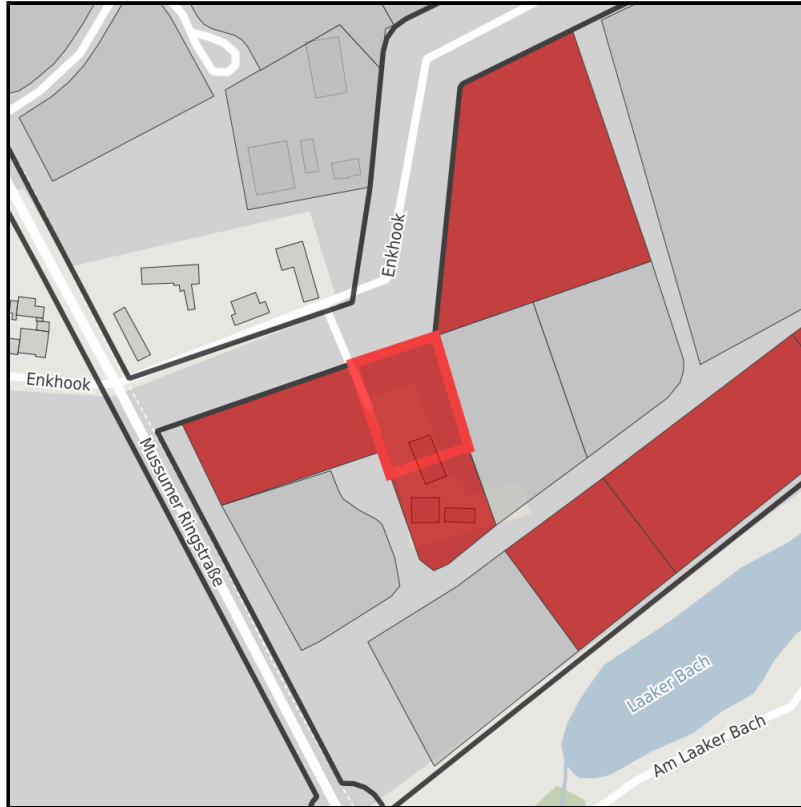

EXPOSÉ

Industriepark Bocholt

Ort: Bocholt

Regionale Übersicht

Kommunale Übersicht

Detailansicht

Grundstück

Flächengröße	3.800 m ²
Verfügbarkeit	Sofort verfügbare Fläche
Ausweisung im B-Plan	Gewerbegebiet (GE)
Frei parzellierbar	Nein
24h-Betrieb	Nein

Detailinformationen zum Gewerbegebiet

Industriepark Bocholt

EXPOSÉ

Industriepark Bocholt

Ort: Bocholt

Breitbandanschluss: Ein LWL-Anschluss kann kurzfristig hergestellt werden.

Verfügbare Bandbreite: 100 Mbit/s ins Internet; LWL-Verbindungen von Standorten im Bereich der Bocholter Industriegebiete bis zu mehrfach Gbit/s.

Straßenanschrift: Wüppings Weide, 46395 Bocholt

Gebietsausweisung GE / GI

Nutzung Anmerkung: Zulässige Abstandsklassen V-VII;

Besonderheiten zentren- und nahversorgungsrelevante Einzelhandelssortimente sind nicht zulässig!