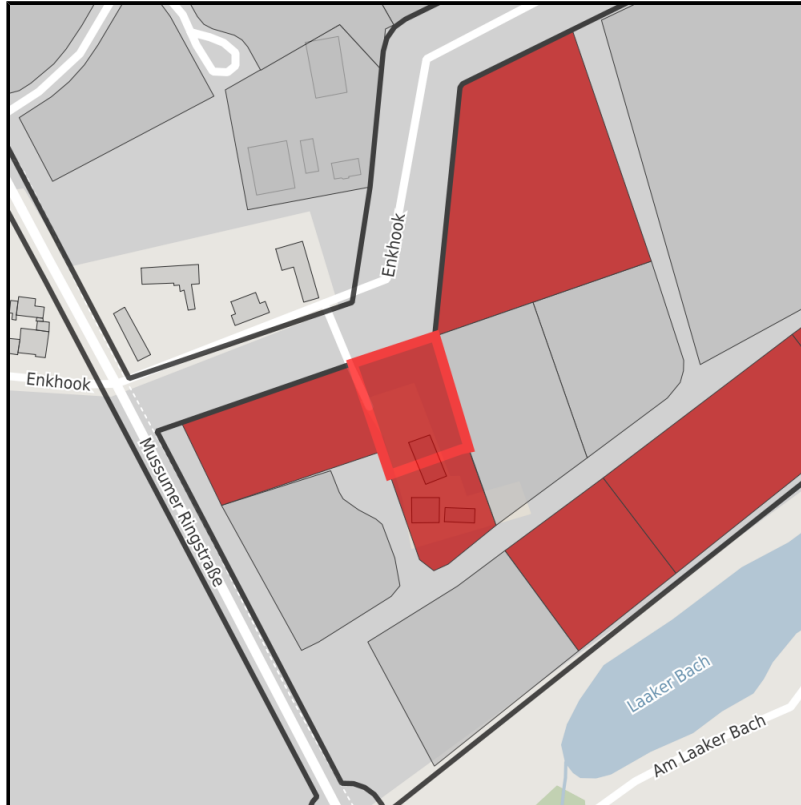

EXPOSÉ

Industriepark Bocholt

Ort: Bocholt

Regionale Übersicht

Kommunale Übersicht

Detailansicht

Grundstück

Flächengröße	3.800 m ²
Verfügbarkeit	Sofort verfügbare Fläche
Ausweisung im B-Plan	Gewerbegebiet (GE)
Frei parzellierbar	Nein
24h-Betrieb	Nein

Detailinformationen zum Gewerbegebiet

Industriepark Bocholt

EXPOSÉ

Industriepark Bocholt

Ort: Bocholt

Breitbandanschluss: Ein LWL-Anschluss kann kurzfristig hergestellt werden.

Verfügbare Bandbreite: 100 Mbit/s ins Internet; LWL-Verbindungen von Standorten im Bereich der Bocholter Industriegebiete bis zu mehrfach Gbit/s.

Straßenanschrift: Wüppings Weide, 46395 Bocholt

Gebietsausweisung GE / GI

Nutzung Anmerkung: Zulässige Abstandsklassen V-VII;

Besonderheiten zentren- und nahversorgungsrelevante Einzelhandelssortimente sind nicht zulässig!