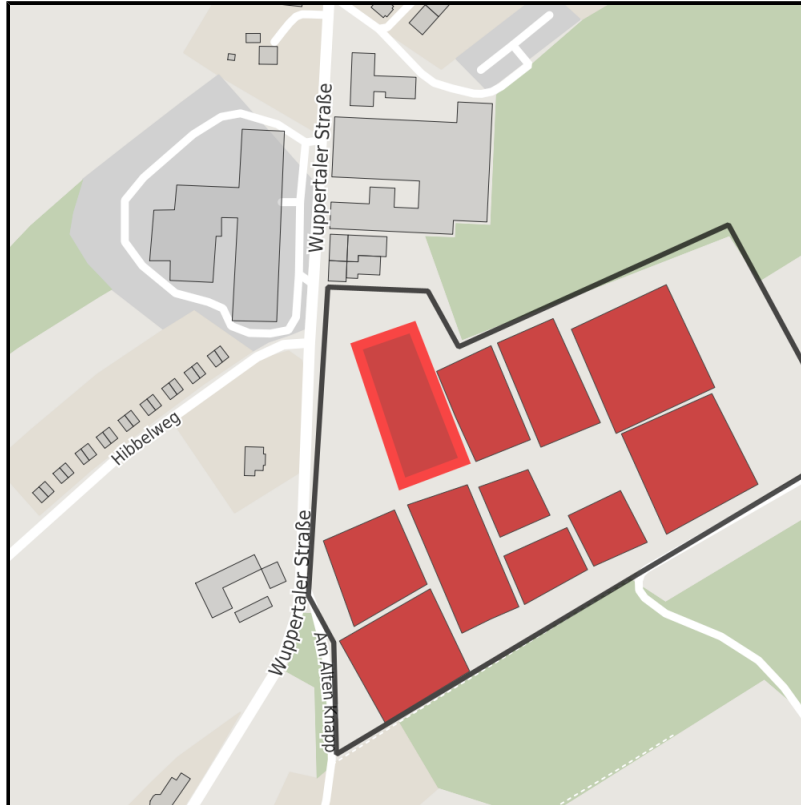

## Tackenberg am Hilgenstock

Ort: Sprockhövel

www.germansite.de

Regionale Übersicht

Kommunale Übersicht

Detailansicht

### Grundstück

Flächengröße	3.780 m <sup>2</sup>
Verfügbarkeit	Sofort verfügbare Fläche
Frei parzellierbar	Nein
24h-Betrieb	Nein