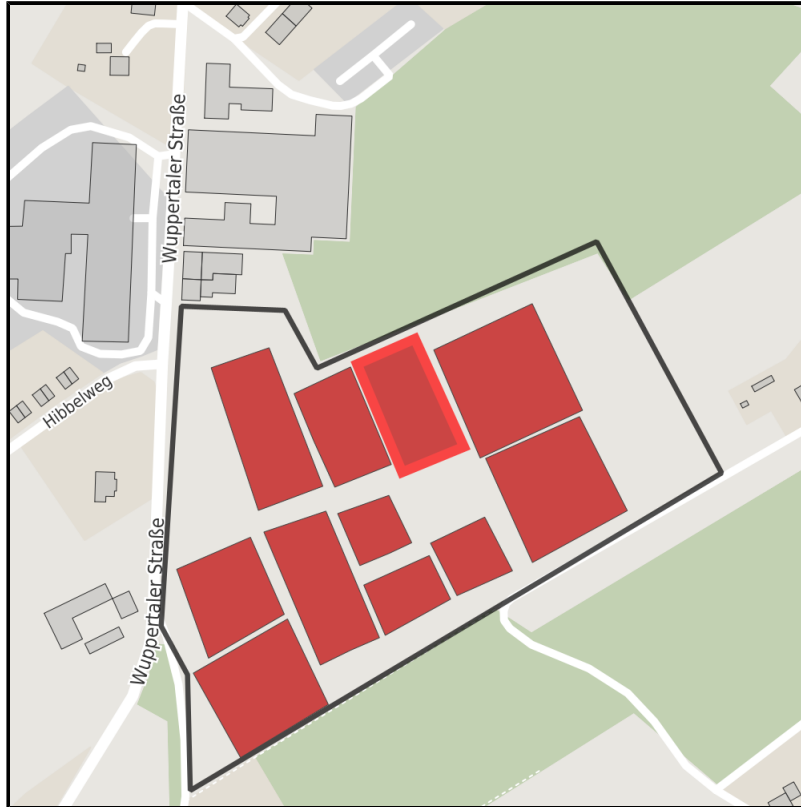

EXPOSÉ

Tackenberg am Hilgenstock

Ort: Sprockhövel

Regionale Übersicht

Kommunale Übersicht

Detailansicht

Grundstück

Flächengröße	2.900 m ²
Verfügbarkeit	Sofort verfügbare Fläche
Frei parzellierbar	Nein
24h-Betrieb	Nein

Detailinformationen zum Gewerbegebiet

Gebietsausweisung GE

Links

https://www.sprockhoevel.de/fileadmin/user_upload/Redakteure/Wirtschaftsfoerderung/Merken/

Verkehrsinfrastruktur

EXPOSÉ

Tackenberg am Hilgenstock