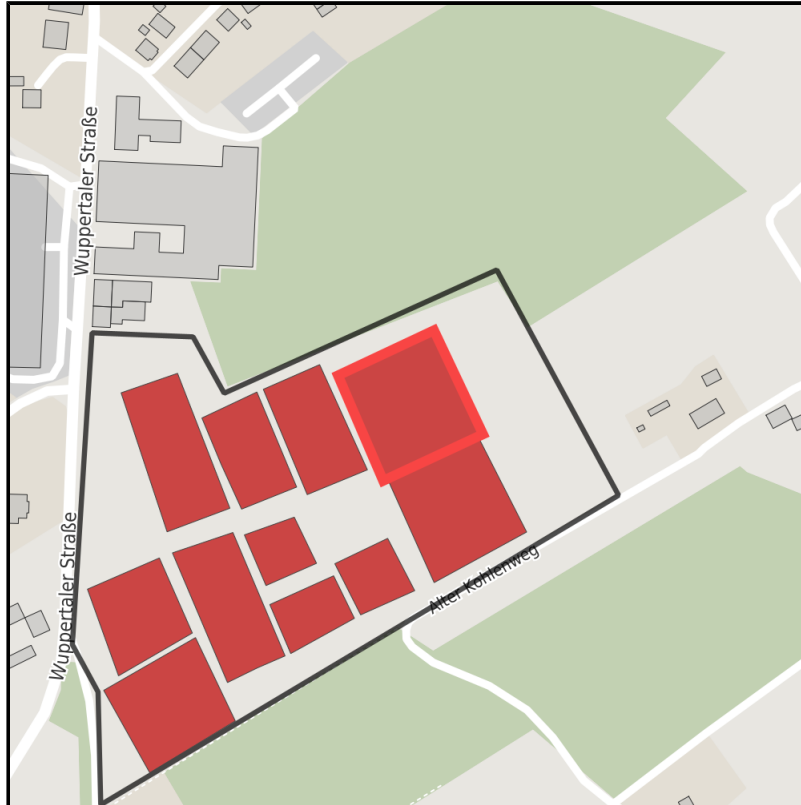

### Tackenberg am Hilgenstock

Ort: Sprockhövel

www.germansite.de

Regionale Übersicht

Kommunale Übersicht

Detailansicht

## Grundstück

Flächengröße	5.000 m <sup>2</sup>
Verfügbarkeit	Sofort verfügbare Fläche
Frei parzellierbar	Ja
24h-Betrieb	Nein