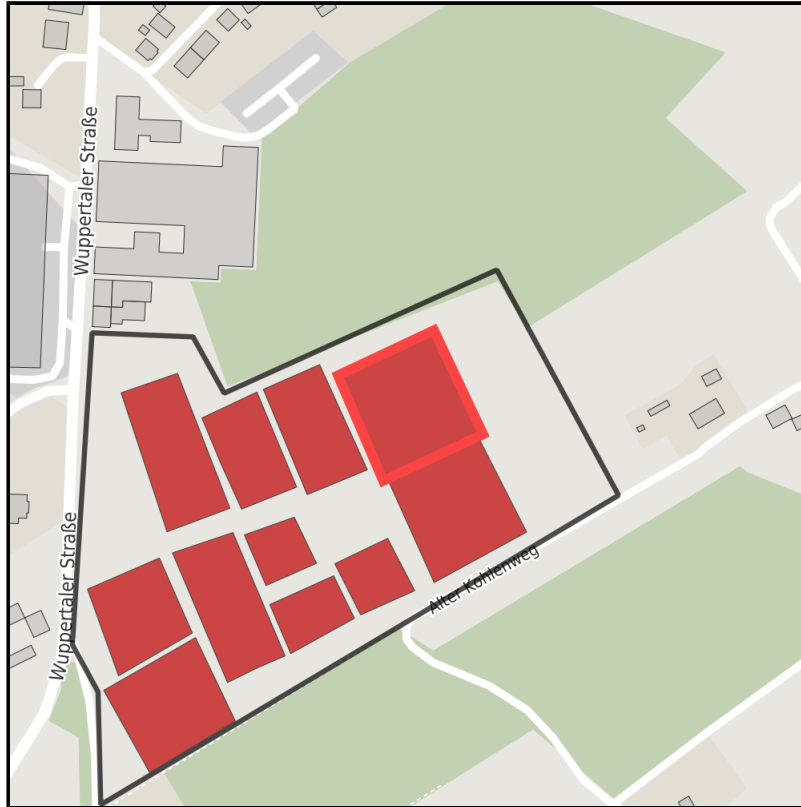

EXPOSÉ

Tackenberg am Hilgenstock

Ort: Sprockhövel

Regionale Übersicht

Kommunale Übersicht

Detailansicht

Grundstück

Flächengröße	5.000 m ²
Verfügbarkeit	Sofort verfügbare Fläche
Frei parzellierbar	Ja
24h-Betrieb	Nein