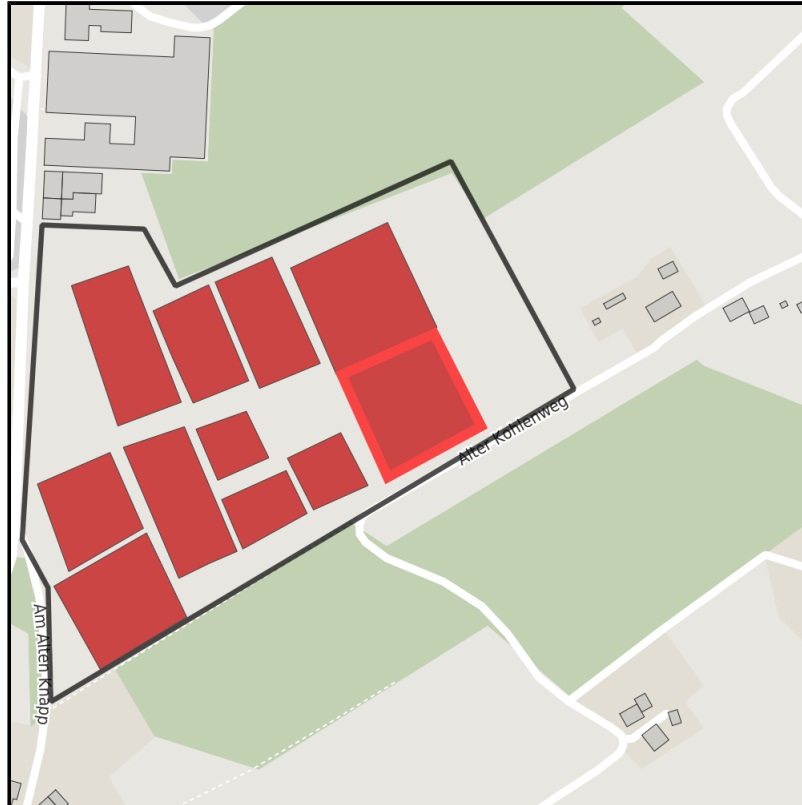

### Tackenberg am Hilgenstock

Ort: Sprockhövel

Regionale Übersicht

Kommunale Übersicht

Detailansicht

## Grundstück

Flächengröße	4.400 m <sup>2</sup>
Verfügbarkeit	Sofort verfügbare Fläche
Frei parzellierbar	Nein
24h-Betrieb	Nein