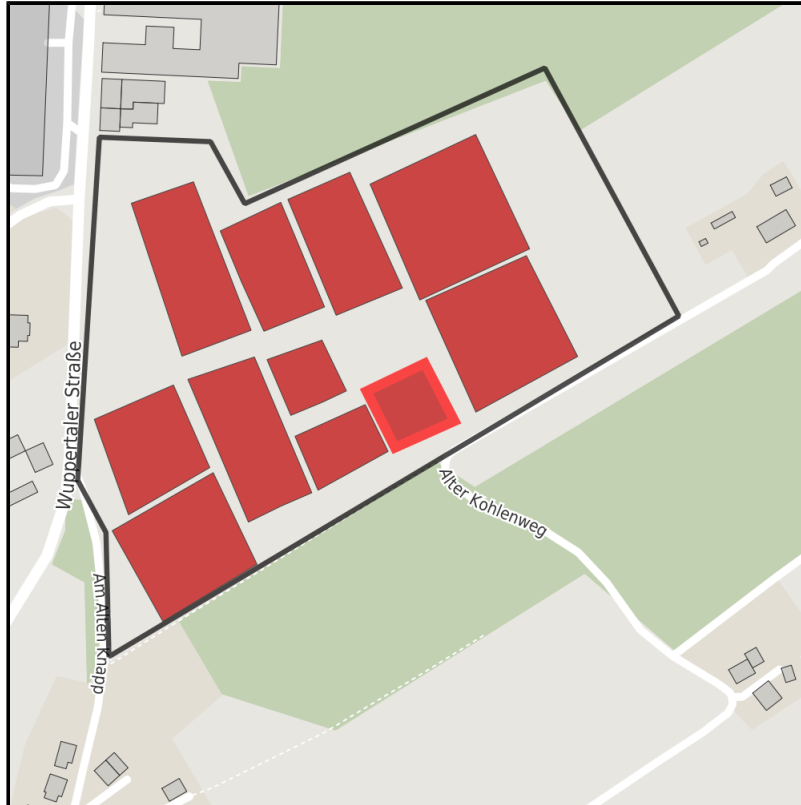

EXPOSÉ

Tackenberg am Hilgenstock

Ort: Sprockhövel

www.germansite.de

Regionale Übersicht

Kommunale Übersicht

Detailansicht

Grundstück

Flächengröße	1.340 m ²
Verfügbarkeit	Sofort verfügbare Fläche
Frei parzellierbar	Nein
24h-Betrieb	Nein

Detailinformationen zum Gewerbegebiet

Gebietsausweisung GE

Links

https://www.sprockhoevel.de/fileadmin/user_upload/Redakteure/Wirtschaftsfoerderung/Merken/

Verkehrsinfrastruktur

EXPOSÉ

Tackenberg am Hilgenstock

Ort: Sprockhövel

GERMAN.SITE
SITES AND REAL ESTATE

www.germansite.de

Ansprechpartner

Maren Schlichtholz