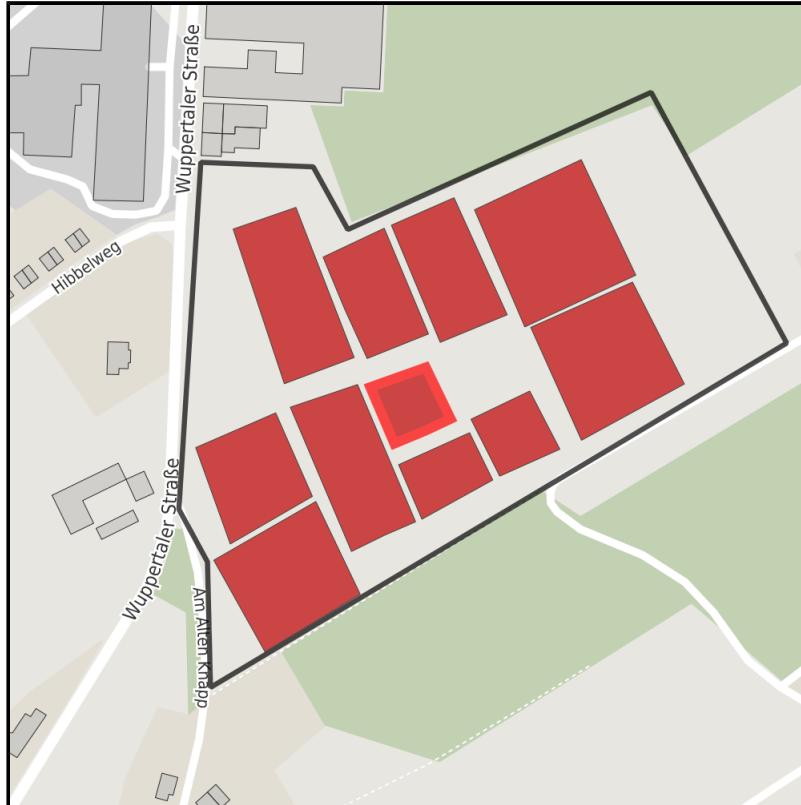

EXPOSÉ

Tackenberg am Hilgenstock

Ort: Sprockhövel

Regionale Übersicht

Kommunale Übersicht

Detailansicht

Grundstück

Flächengröße	1.100 m ²
Verfügbarkeit	Sofort verfügbare Fläche
Frei parzellierbar	Nein
24h-Betrieb	Nein