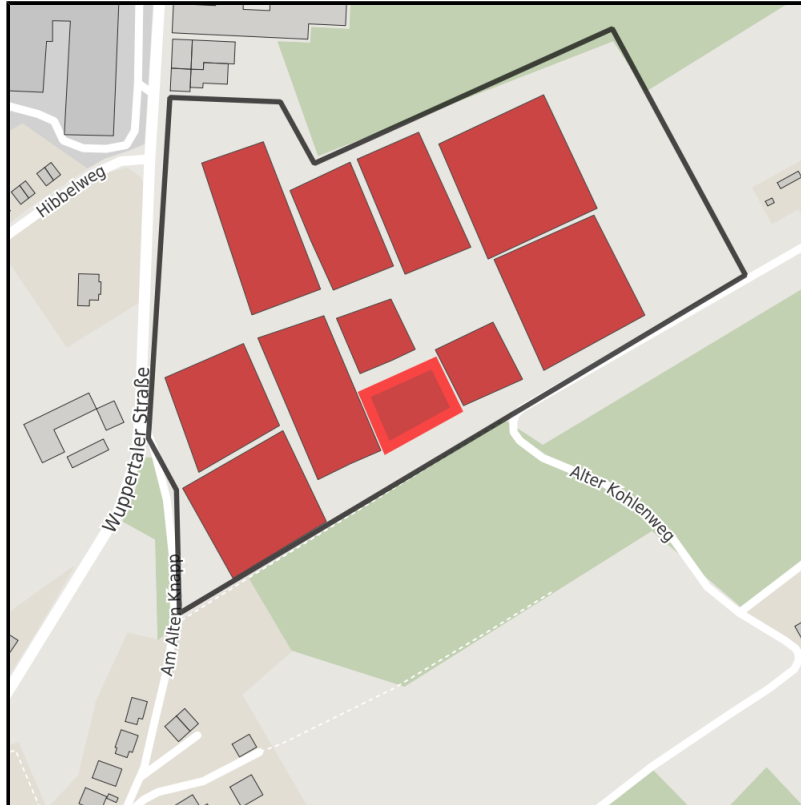

### Tackenberg am Hilgenstock

Ort: Sprockhövel

www.germansite.de

Regionale Übersicht

Kommunale Übersicht

Detailansicht

## Grundstück

Flächengröße	1.480 m <sup>2</sup>
Verfügbarkeit	Sofort verfügbare Fläche
Frei parzellierbar	Nein
24h-Betrieb	Nein