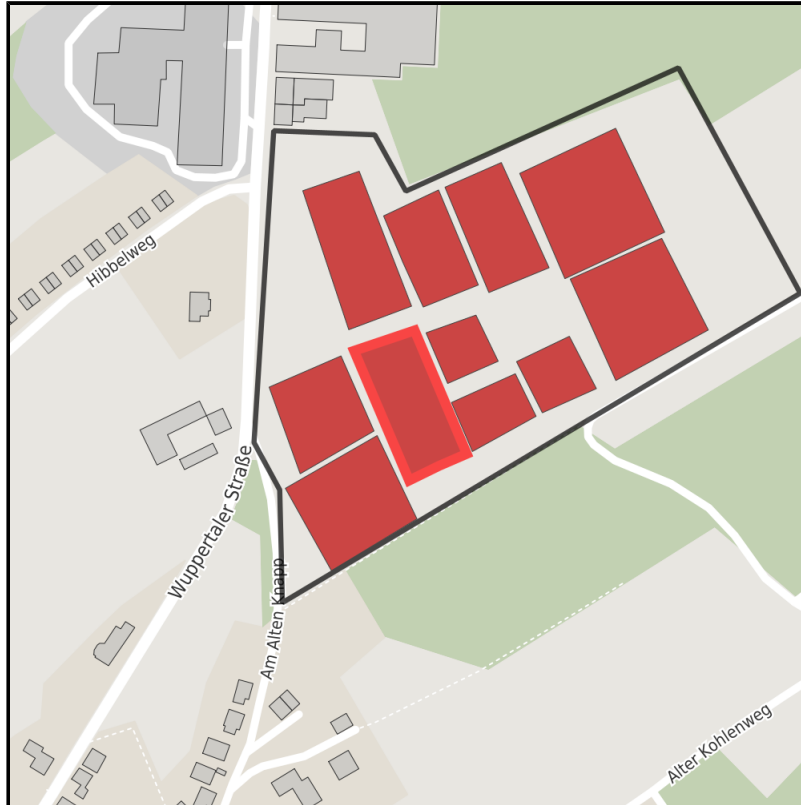

Tackenberg am Hilgenstock

Ort: Sprockhövel

www.germansite.de

Regionale Übersicht

Kommunale Übersicht

Detailansicht

Grundstück

Flächengröße	3.580 m ²
Verfügbarkeit	Sofort verfügbare Fläche
Frei parzellierbar	Nein
24h-Betrieb	Nein

Detailinformationen zum Gewerbegebiet

Gebietsausweisung GE

Links

https://www.sprockhoevel.de/fileadmin/user_upload/Redakteure/Wirtschaftsfoerderung/Merken/

Verkehrsinfrastruktur

EXPOSÉ

Tackenberg am Hilgenstock