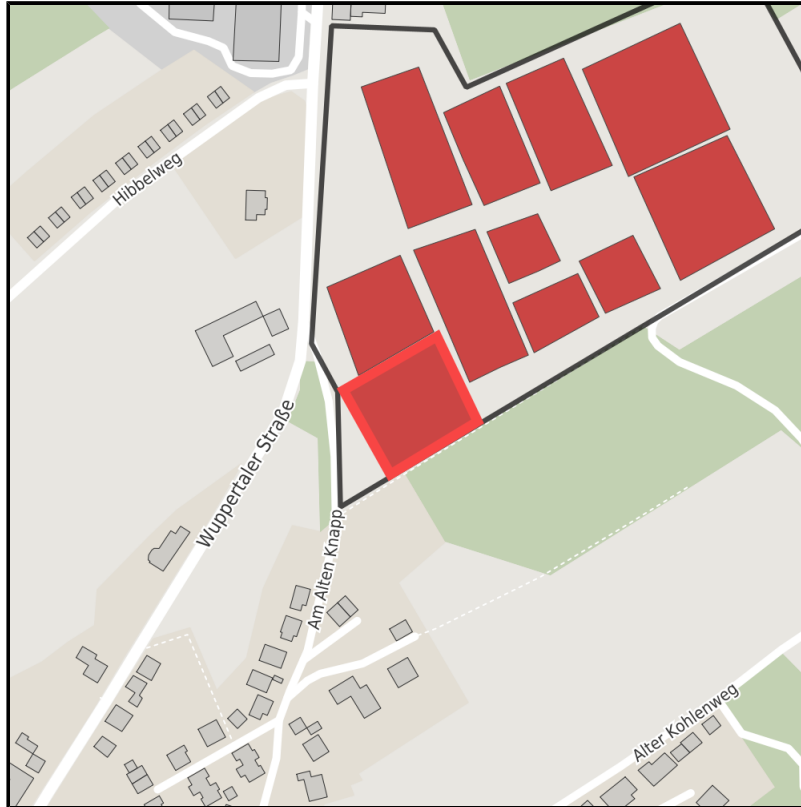

EXPOSÉ

Tackenberg am Hilgenstock

Ort: Sprockhövel

Regionale Übersicht

Kommunale Übersicht

Detailansicht

Grundstück

Flächengröße	3.730 m ²
Verfügbarkeit	Sofort verfügbare Fläche
Frei parzellierbar	Nein
24h-Betrieb	Nein

Detailinformationen zum Gewerbegebiet

Gebietsausweisung GE

Links

https://www.sprockhoevel.de/fileadmin/user_upload/Redakteure/Wirtschaftsfoerderung/Merken/

Verkehrsinfrastruktur

EXPOSÉ

Tackenberg am Hilgenstock