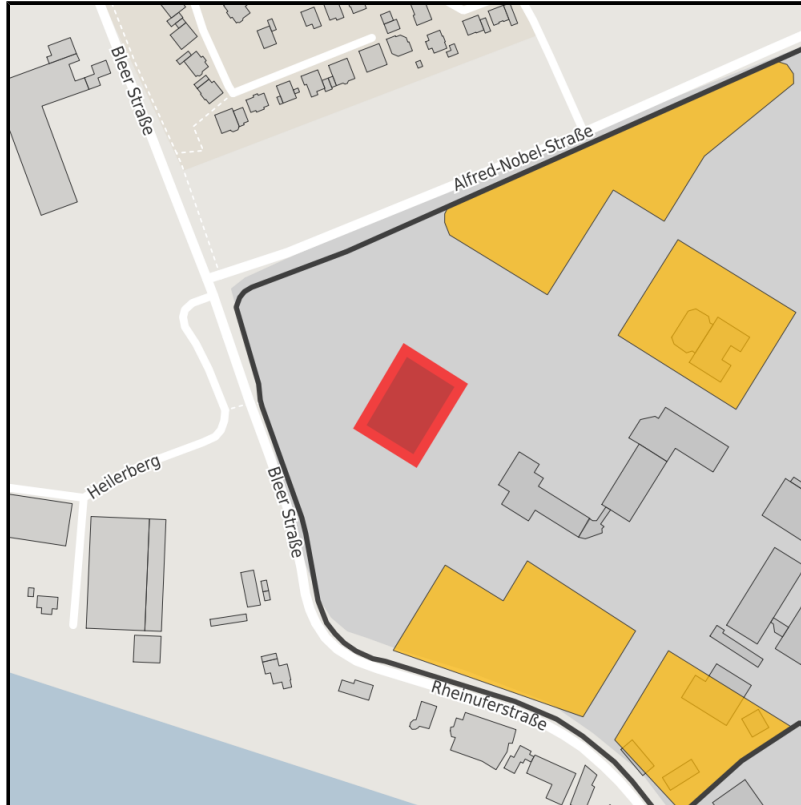

EXPOSÉ

Creative Campus Monheim

Ort: Monheim am Rhein

Regionale Übersicht

Kommunale Übersicht

Detailansicht

Grundstück

Flächengröße	2.000 m ²
Verfügbarkeit	Sofort verfügbare Fläche
Verfügbarkeit Kommentar	Bebauung ab Sommer 2022 möglich
Frei parzellierbar	Nein
24h-Betrieb	Nein
Allg. Information zur Fläche	mögliche Nutzungen: Büro, Dienstleistung, Forschung und Entwicklung, Verwaltung, Vertrieb

Links

[weitere Informationen](#)

Creative Campus Monheim**Ort: Monheim am Rhein**

www.germansite.de

Detailinformationen zum Gewerbegebiet

Im Creative Campus Monheim ist das international tätige Pharmaunternehmen UCB ansässig und in unmittelbarer Nachbarschaft liegen Firmenzentrale und Forschungszentrum von Crop Science der Bayer AG. Darüber hinaus haben mehrere Startups aus der LifeScience-Branche Büros und Labore angemietet und stehen damit für die junge, dynamische Entwicklung des Campus. In den kommenden Jahren soll der Campus weiter ausgebaut und neue Flächen erschlossen werden. Ziel ist es, einen hochwertigen Biotech- und LifeScience-Park zu entwickeln, der sowohl Startups als auch etablierten Unternehmen viel Platz bietet.