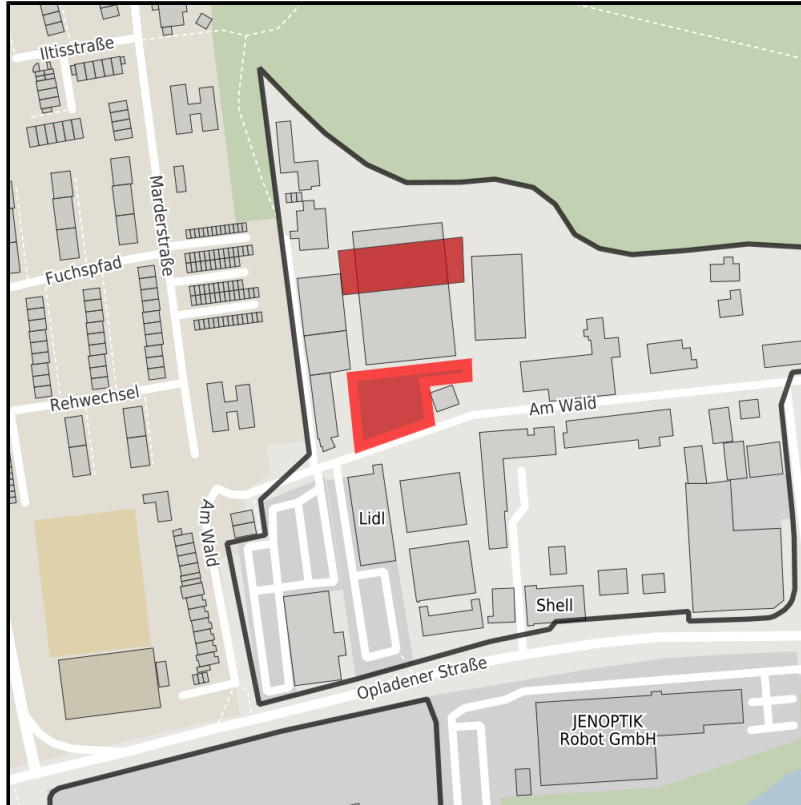

## Am Wald

Ort: Monheim am Rhein

Regionale Übersicht

Kommunale Übersicht

Detailansicht

## Grundstück

Flächengröße	1.850 m <sup>2</sup>
Verfügbarkeit	Sofort verfügbare Fläche
Verfügbarkeit Kommentar	erschlossen, sofort bebaubar
Frei parzellierbar	Nein
24h-Betrieb	Nein
Allg. Information zur Fläche	mögliche Nutzungen: Handwerk, Produktion, Vertrieb, Dienstleistung, Verwaltung

## Detailinformationen zum Gewerbegebiet

Gewerbegebiet am Stadteingang zu Monheim am Rhein

Das Gewerbegebiet Am Wald liegt am Stadteingang zu Monheim am Rhein und damit nur drei Minuten von der Autobahn 59 entfernt. Das Areal wird geprägt durch zwei Lebensmitteldiscounter, die für eine hohe Besucherfrequenz am Standort sorgen. Wenn Sie von diesen starken Kundenströmen profitieren wollen, sind Sie hier genau richtig. Zusätzlich zu den Lebensmitteldiscountern sind in dem Gewerbegebiet Betriebe unterschiedlicher Branchen und Größenordnungen ansässig: Hier finden Sie neben Fliesenhandel, Kfz-Handel und -Reparatur, Sanitär- und Heizungsbetriebe auch Betriebe des verarbeitenden Gewerbes und Unternehmen aus der Dienstleistungsbranche.