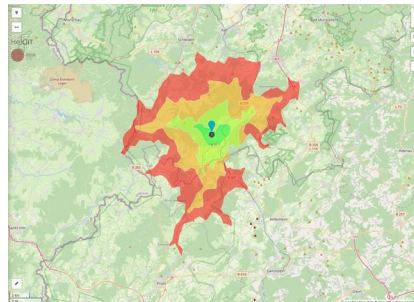

**Gewerbegebiet Dahlemer Binz****Ort: Dahlem**[www.germansite.de](http://www.germansite.de)**Detailinformationen zum Gewerbegebiet**

Dahlem - Wo die Freizeit Flügel hat

Unmittelbar am Flugplatz Dahlemer Binz befinden sich Gewerbeflächen, die insbesondere für Luftfahrttechnische Betriebe hoch interessant sind. Viele Industrie- und Gewerbebetriebe haben bereits den kostengünstigen Standort verbunden mit der verkehrsgünstigen Lage und zuverlässigen qualifizierten Arbeitskräften als Grundlage für ihre Standortentscheidung werden lassen und sich hier angesiedelt. Überschaubare Gewerbeeinheiten und Bauflächen ermöglichen ein Angebot für verschiedene Branchen und Ansprüche. Besonders gut geeignet u.a. für Dienstleistungen und Handwerk.

Branchenschwerpunkt	Luftfahrttechnische Betriebe
Gewerbesteuer Hebesatz	425,00 %
Gebietsausweisung	GE

**Links**<https://www.gistra.de>

Flugplatz Dahlemer Binz

Erreichbarkeit in 20 Minuten: 20.500  
Einwohner**Verkehrsinfrastruktur**