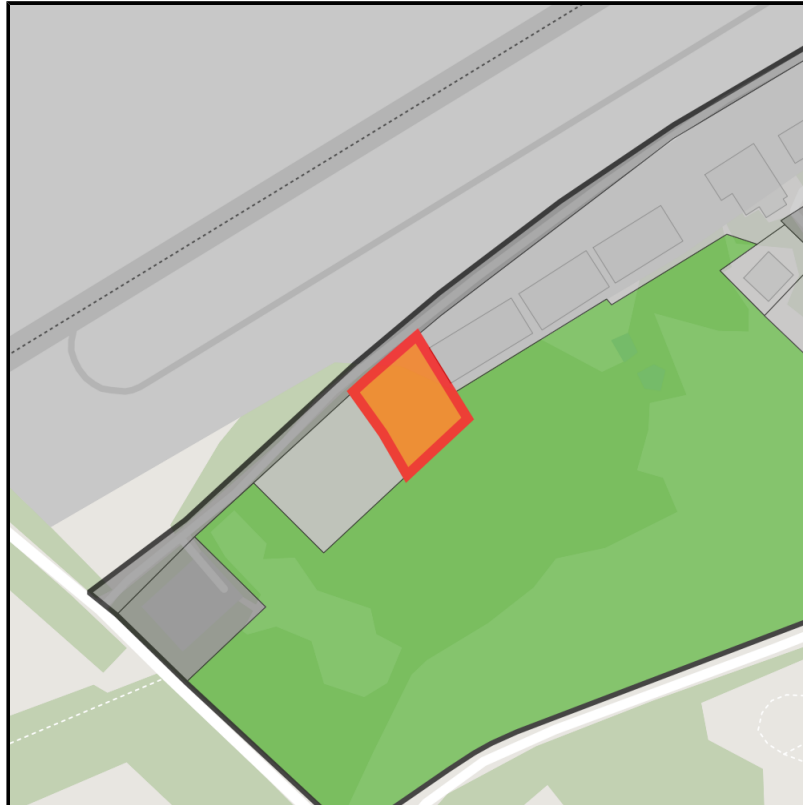

Detailansicht

Grundstück

Flächengröße	3.005 m²
Preis	24,50 €/m²
Verfügbarkeit	Kurzfristig verfügbare Fläche (bis 2 Jahre)
Ausweisung im B-Plan	Gewerbegebiet (GE)
Frei parzellierbar	Nein
24h-Betrieb	Nein