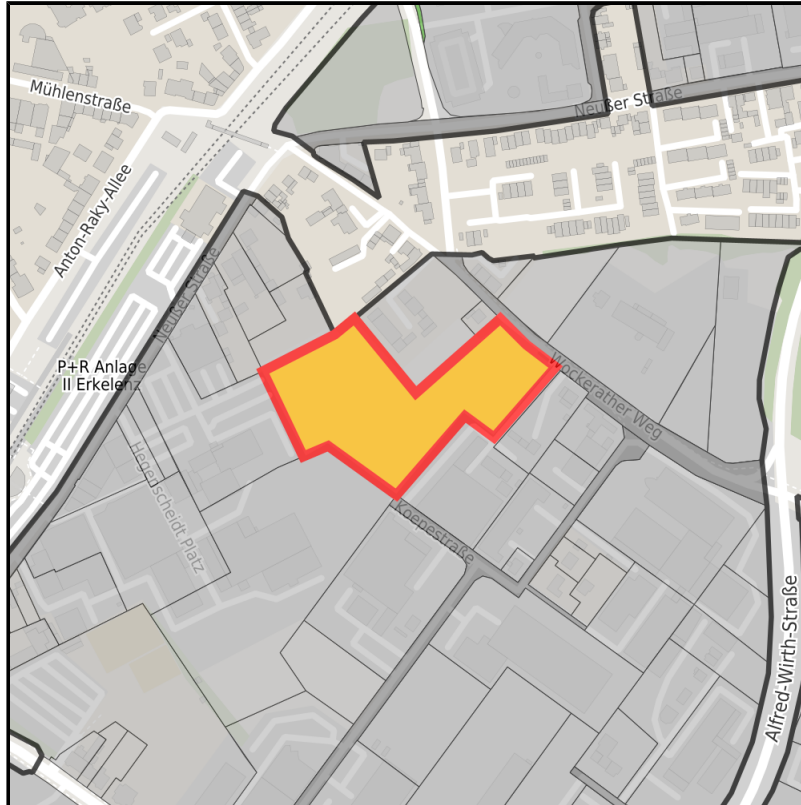

EXPOSÉ

Gewerbegebiet Erkelenz-Ost

Ort: Erkelenz

Regionale Übersicht

Kommunale Übersicht

Detailansicht

Grundstück

Flächengröße	17.470 m ²
Verfügbarkeit	Mittelfristig verfügbare Fläche (2-5 Jahre)
Frei parzellierbar	Nein
24h-Betrieb	Nein

Gewerbegebiet Erkelenz-Ost**Ort: Erkelenz**www.germansite.de**Detailinformationen zum Gewerbegebiet**

Tradition & Fortschritt!

Erkelenz-Ost ist das größte Gewerbegebiet innerhalb der Stadt. Die Anfänge gehen zurück auf den Beginn der Industrialisierung. Schwerpunkt bilden hier weltweit operierende Maschinenbauunternehmen, ein Energieversorgungsunternehmen, Baumschulen sowie zahlreiche Betriebe des produzierenden Gewerbes. Außerdem sind Groß- und Einzelhändler, Dienstleister aus unterschiedlichen Branchen und ein Zeitungsverlag hier ansässig.

EXPOSÉ

Gewerbegebiet Erkelenz-Ost

Ort: Erkelenz

Informationen zu Erkelenz

Erkelenz, bedeutendes Mittelzentrum in einer fruchtbaren Bördenlandschaft zwischen Rhein und Maas, hat beste Verbindungen zu den europäischen Märkten. Die günstige Lage der Stadt im Schnittpunkt wichtiger Verkehrsachsen zwischen Aachen, Düsseldorf und Köln sowie den Niederlanden und der Rheinschiene hat zu vielen neuen Ansiedlungen und zu einem breitgefächerten und relativ krisensicheren Branchenmix aus Handel, Dienstleistung und Gewerbe geführt.