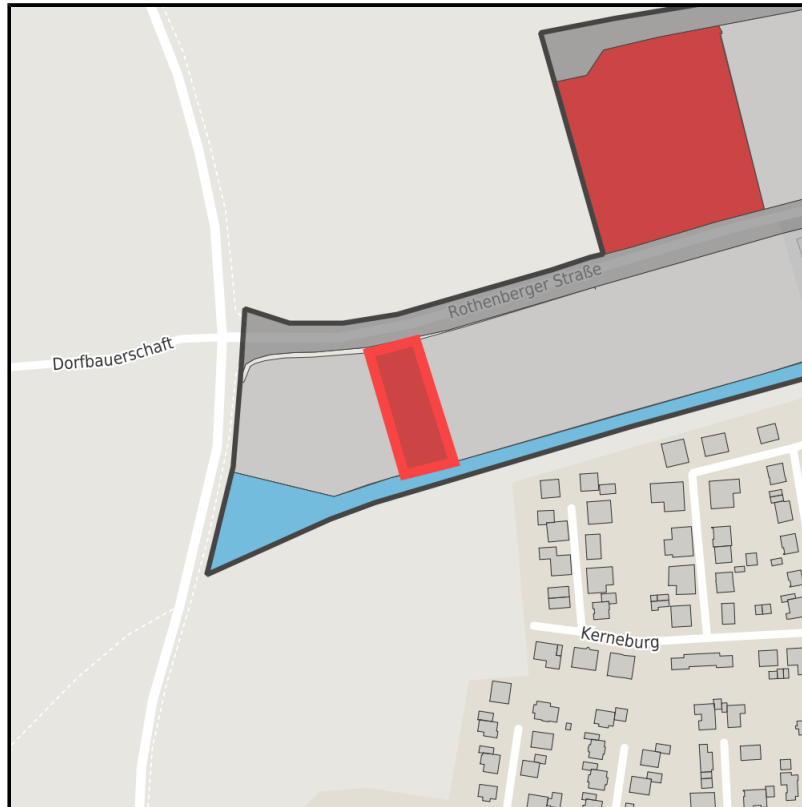

### Gewerbegebiet Wettringen

Ort: Wettringen

Regionale Übersicht

Kommunale Übersicht

Detailansicht

## Grundstück

Flächengröße	2.400 m <sup>2</sup>
Preis	22,00 €/m <sup>2</sup>
Verfügbarkeit	Sofort verfügbare Fläche
Ausweisung im B-Plan	Gewerbegebiet (GE)
Frei parzellierbar	Nein
24h-Betrieb	Nein

Gewerbesteuer  
Hebesatz                    375,00 %

Gebietsausweisung GI / GE

Verkehr Anmerkung: Stückgutbahnhof Rheine 12 km

Besonderheiten        Nutzung Anmerkung: Zulässige Abstandsklassen IV-VII (500 m zur nächsten Wohnbebauung)