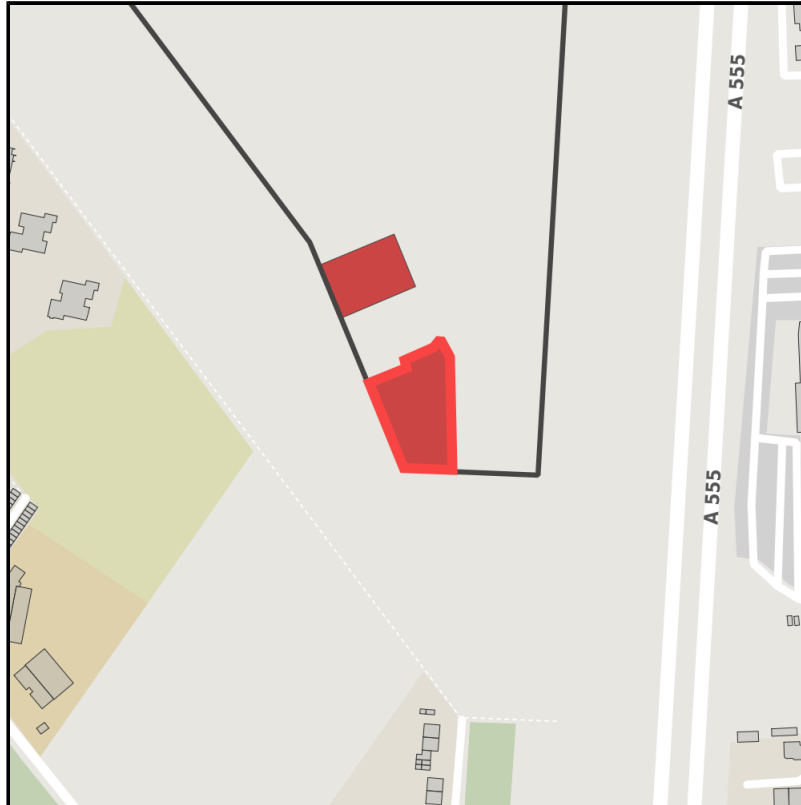

Gewerbegebiet Östlich Claudiusstraße in Immendorf (Köln-Rodenkirchen)

Ort: Köln

www.germansite.de

Regionale Übersicht

Kommunale Übersicht

Detailansicht

**Grundstück**

Flächengröße	2.700 m <sup>2</sup>
Preis	195,00 €/m <sup>2</sup>
Verfügbarkeit	Sofort verfügbare Fläche
Frei parzellierbar	Nein
24h-Betrieb	Nein

**Gewerbegebiet Östlich Claudiusstraße in Immendorf (Köln-Rodenkirchen)****Ort: Köln**[www.germansite.de](http://www.germansite.de)**Detailinformationen zum Gewerbegebiet**

Gewerbegebiet für KMU

Das Gewerbegebiet Immendorf ist das jüngste kommunale Gewerbegebiet der Stadt Köln und umfasst rund 10 Hektar Baufläche. Begrenzt wird das Areal im Osten von der Autobahn 555, im Norden von Giesdorfer Allee und Kiesgrubenweg sowie im Westen von der Claudiusstraße.

GebietsausweisungGE

Der Standort ist als KMU-Gebiet ausgewiesen und dementsprechend für Klein- und mittelständische Handwerksbetriebe und Dienstleister vorgesehen.

**Links**Imagefilm: [Es gibt genug Köln für alle](#)**Verkehrsinfrastruktur**